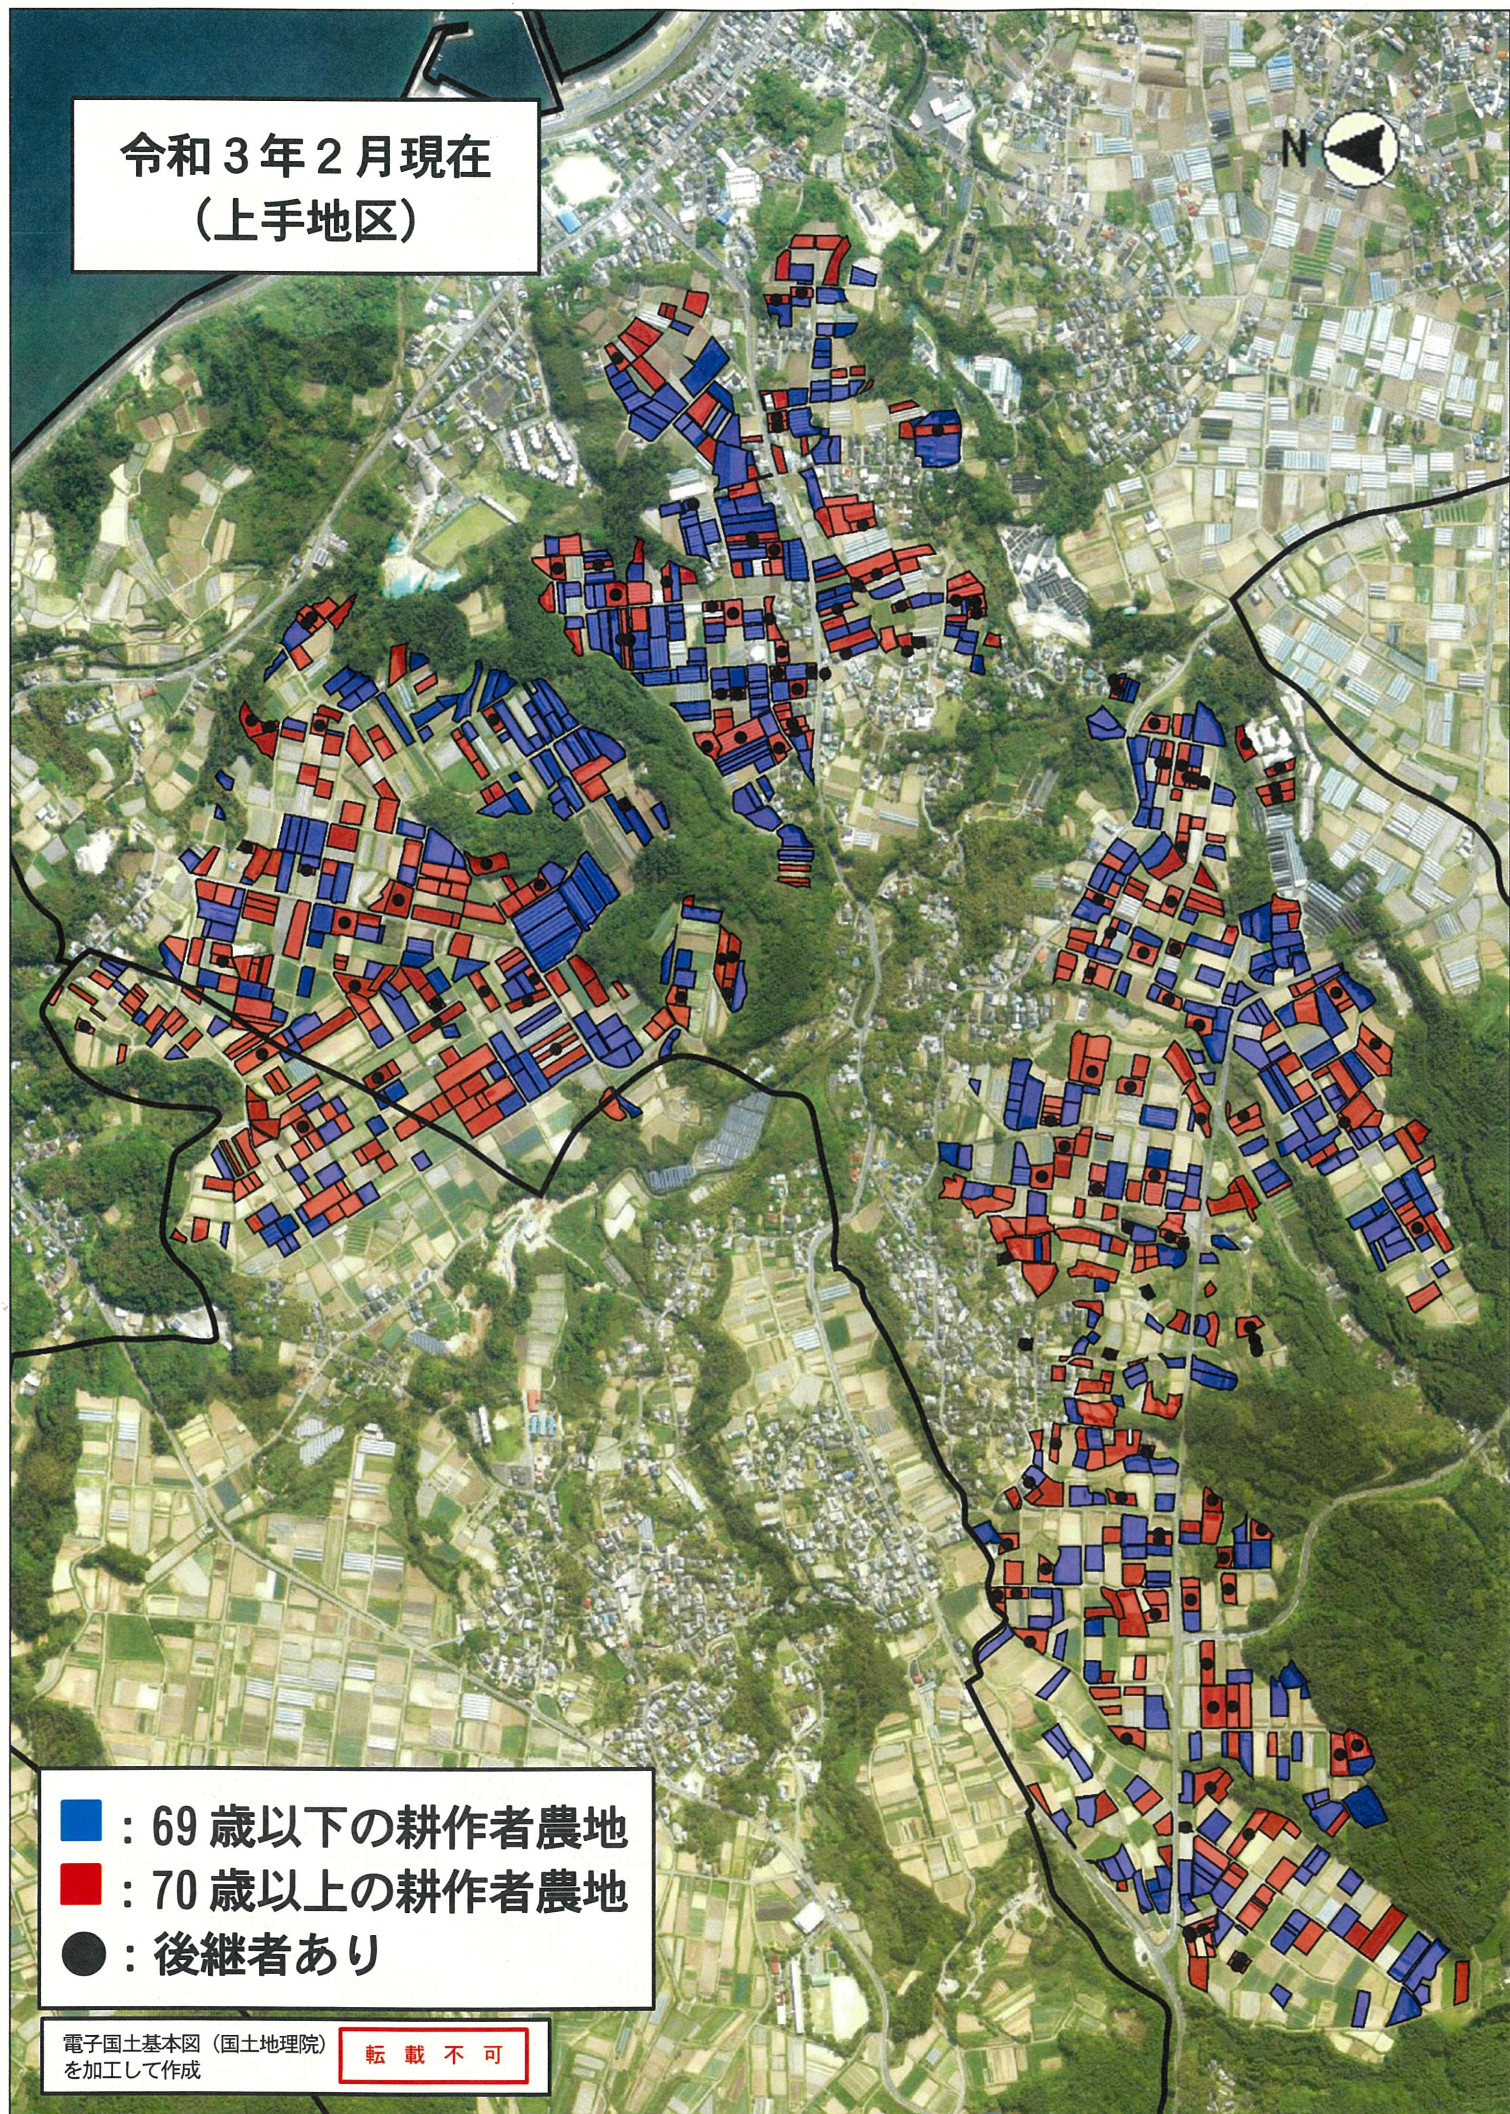

令和3年2月現在
(上手地区)

電子国土基本図(国土地理院)を加工して作成 転載不可

10年後【令和13年】
(上手地区)

電子国土基本図(国土地理院)を加工して作成 転載不可