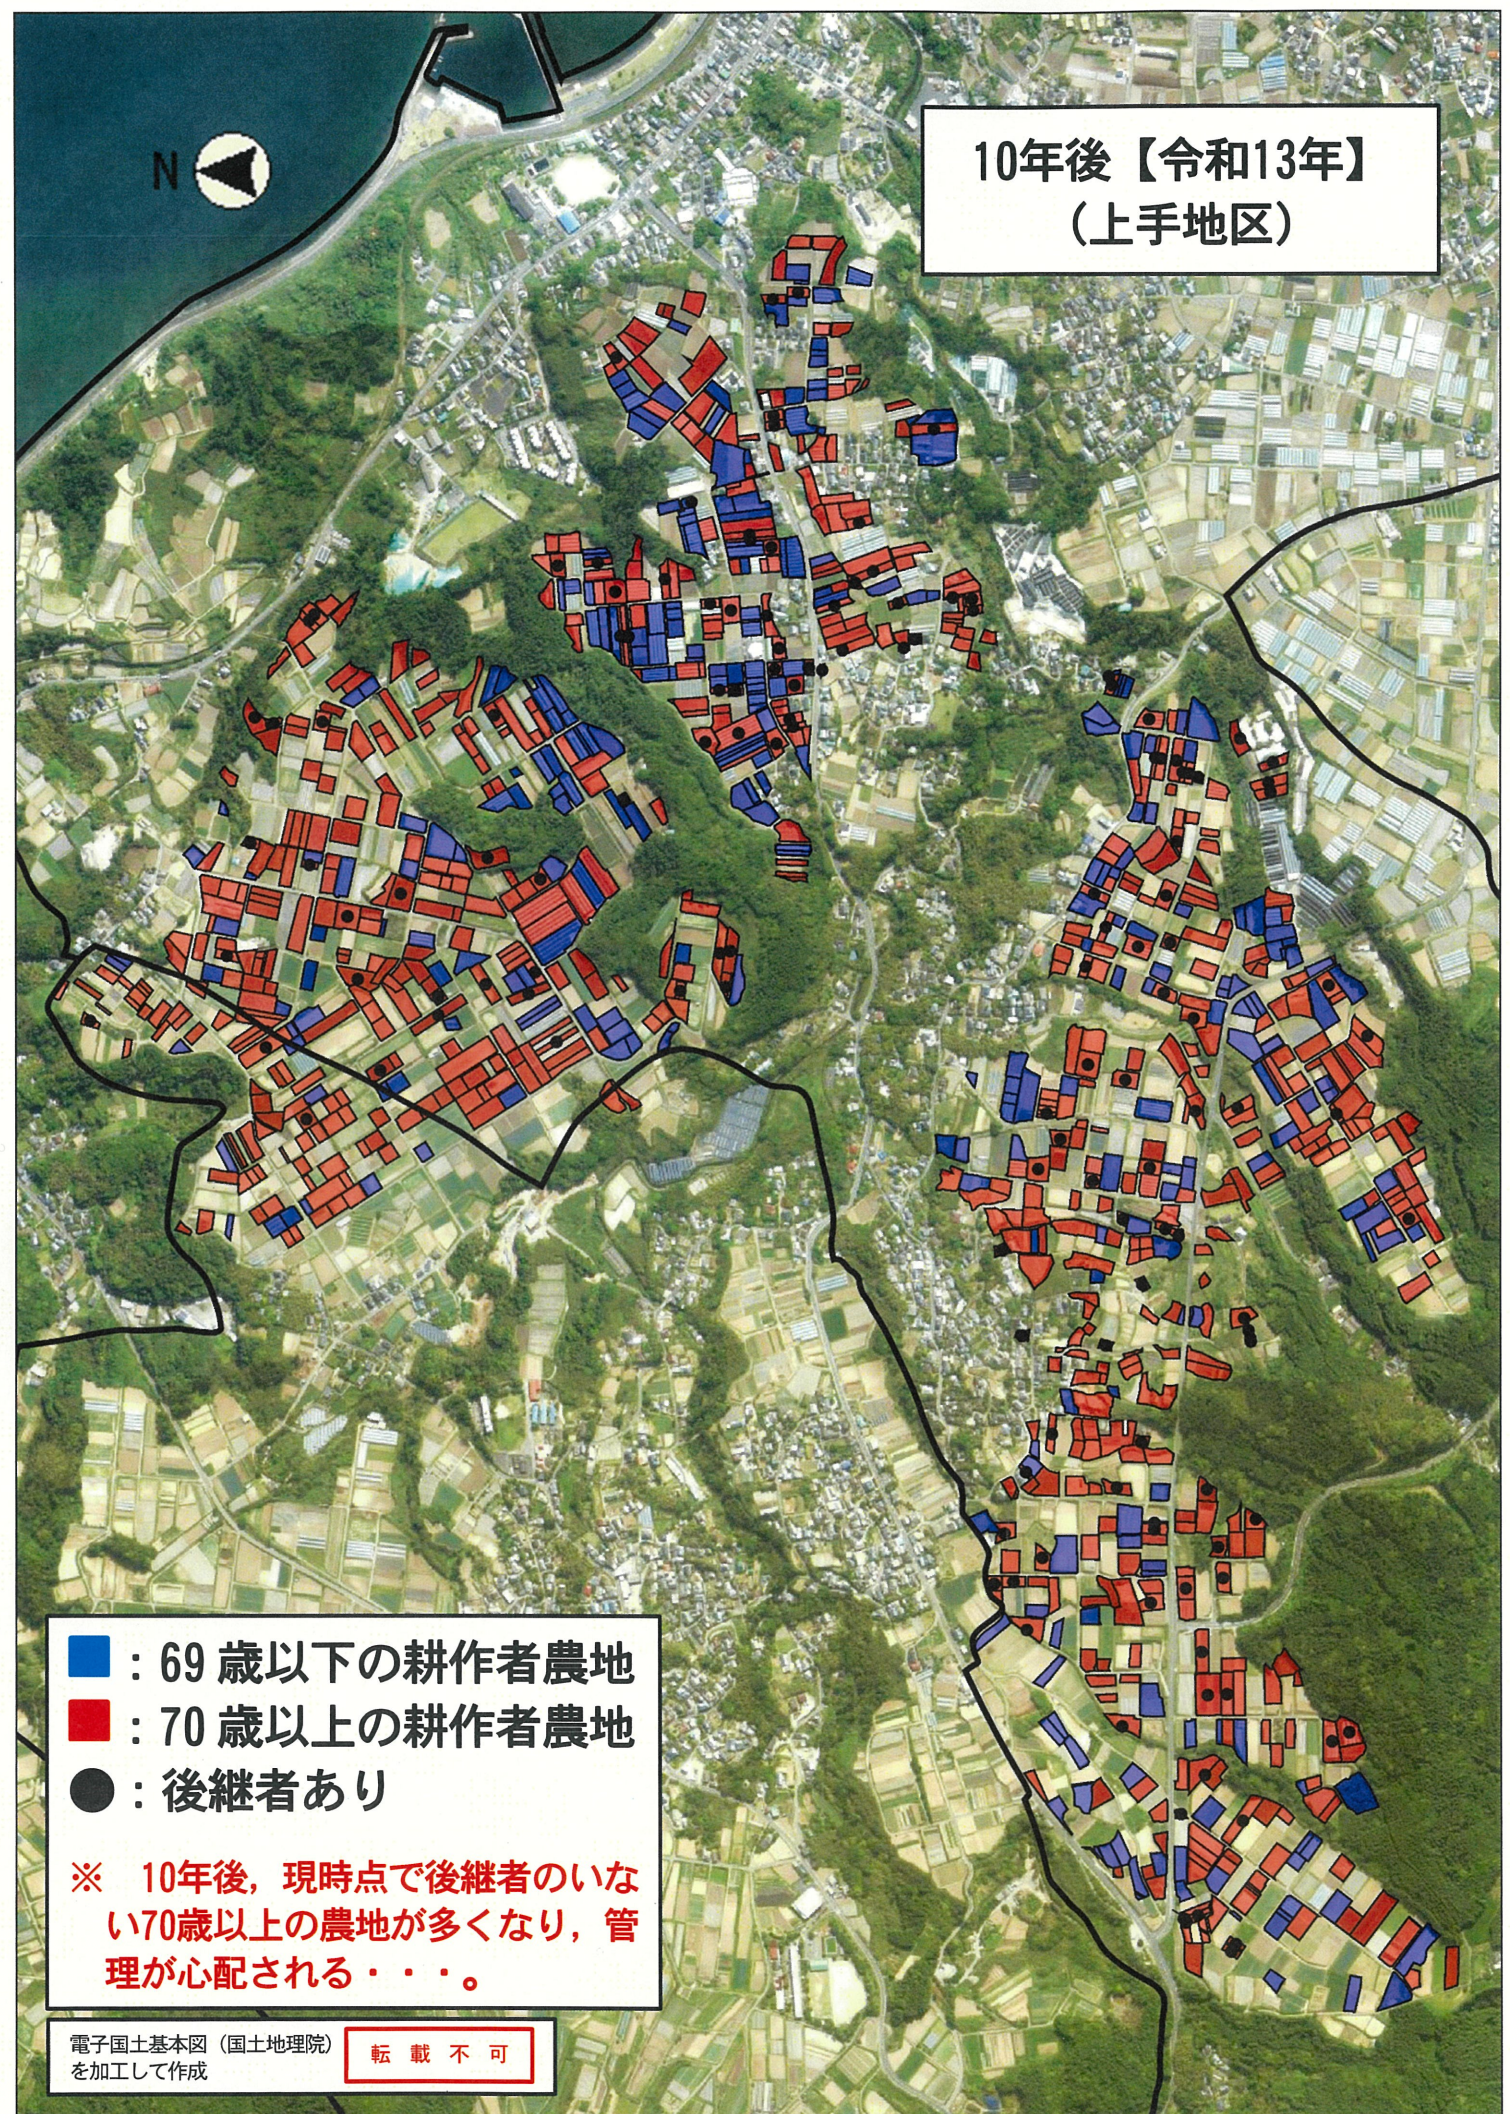

令和3年2月現在
(上手地区)

電子国土基本図(国土地理院)を加工して作成 転載不可

10年後【令和13年】
(上手地区)

電子国土基本図(国土地理院)を加工して作成 転載不可