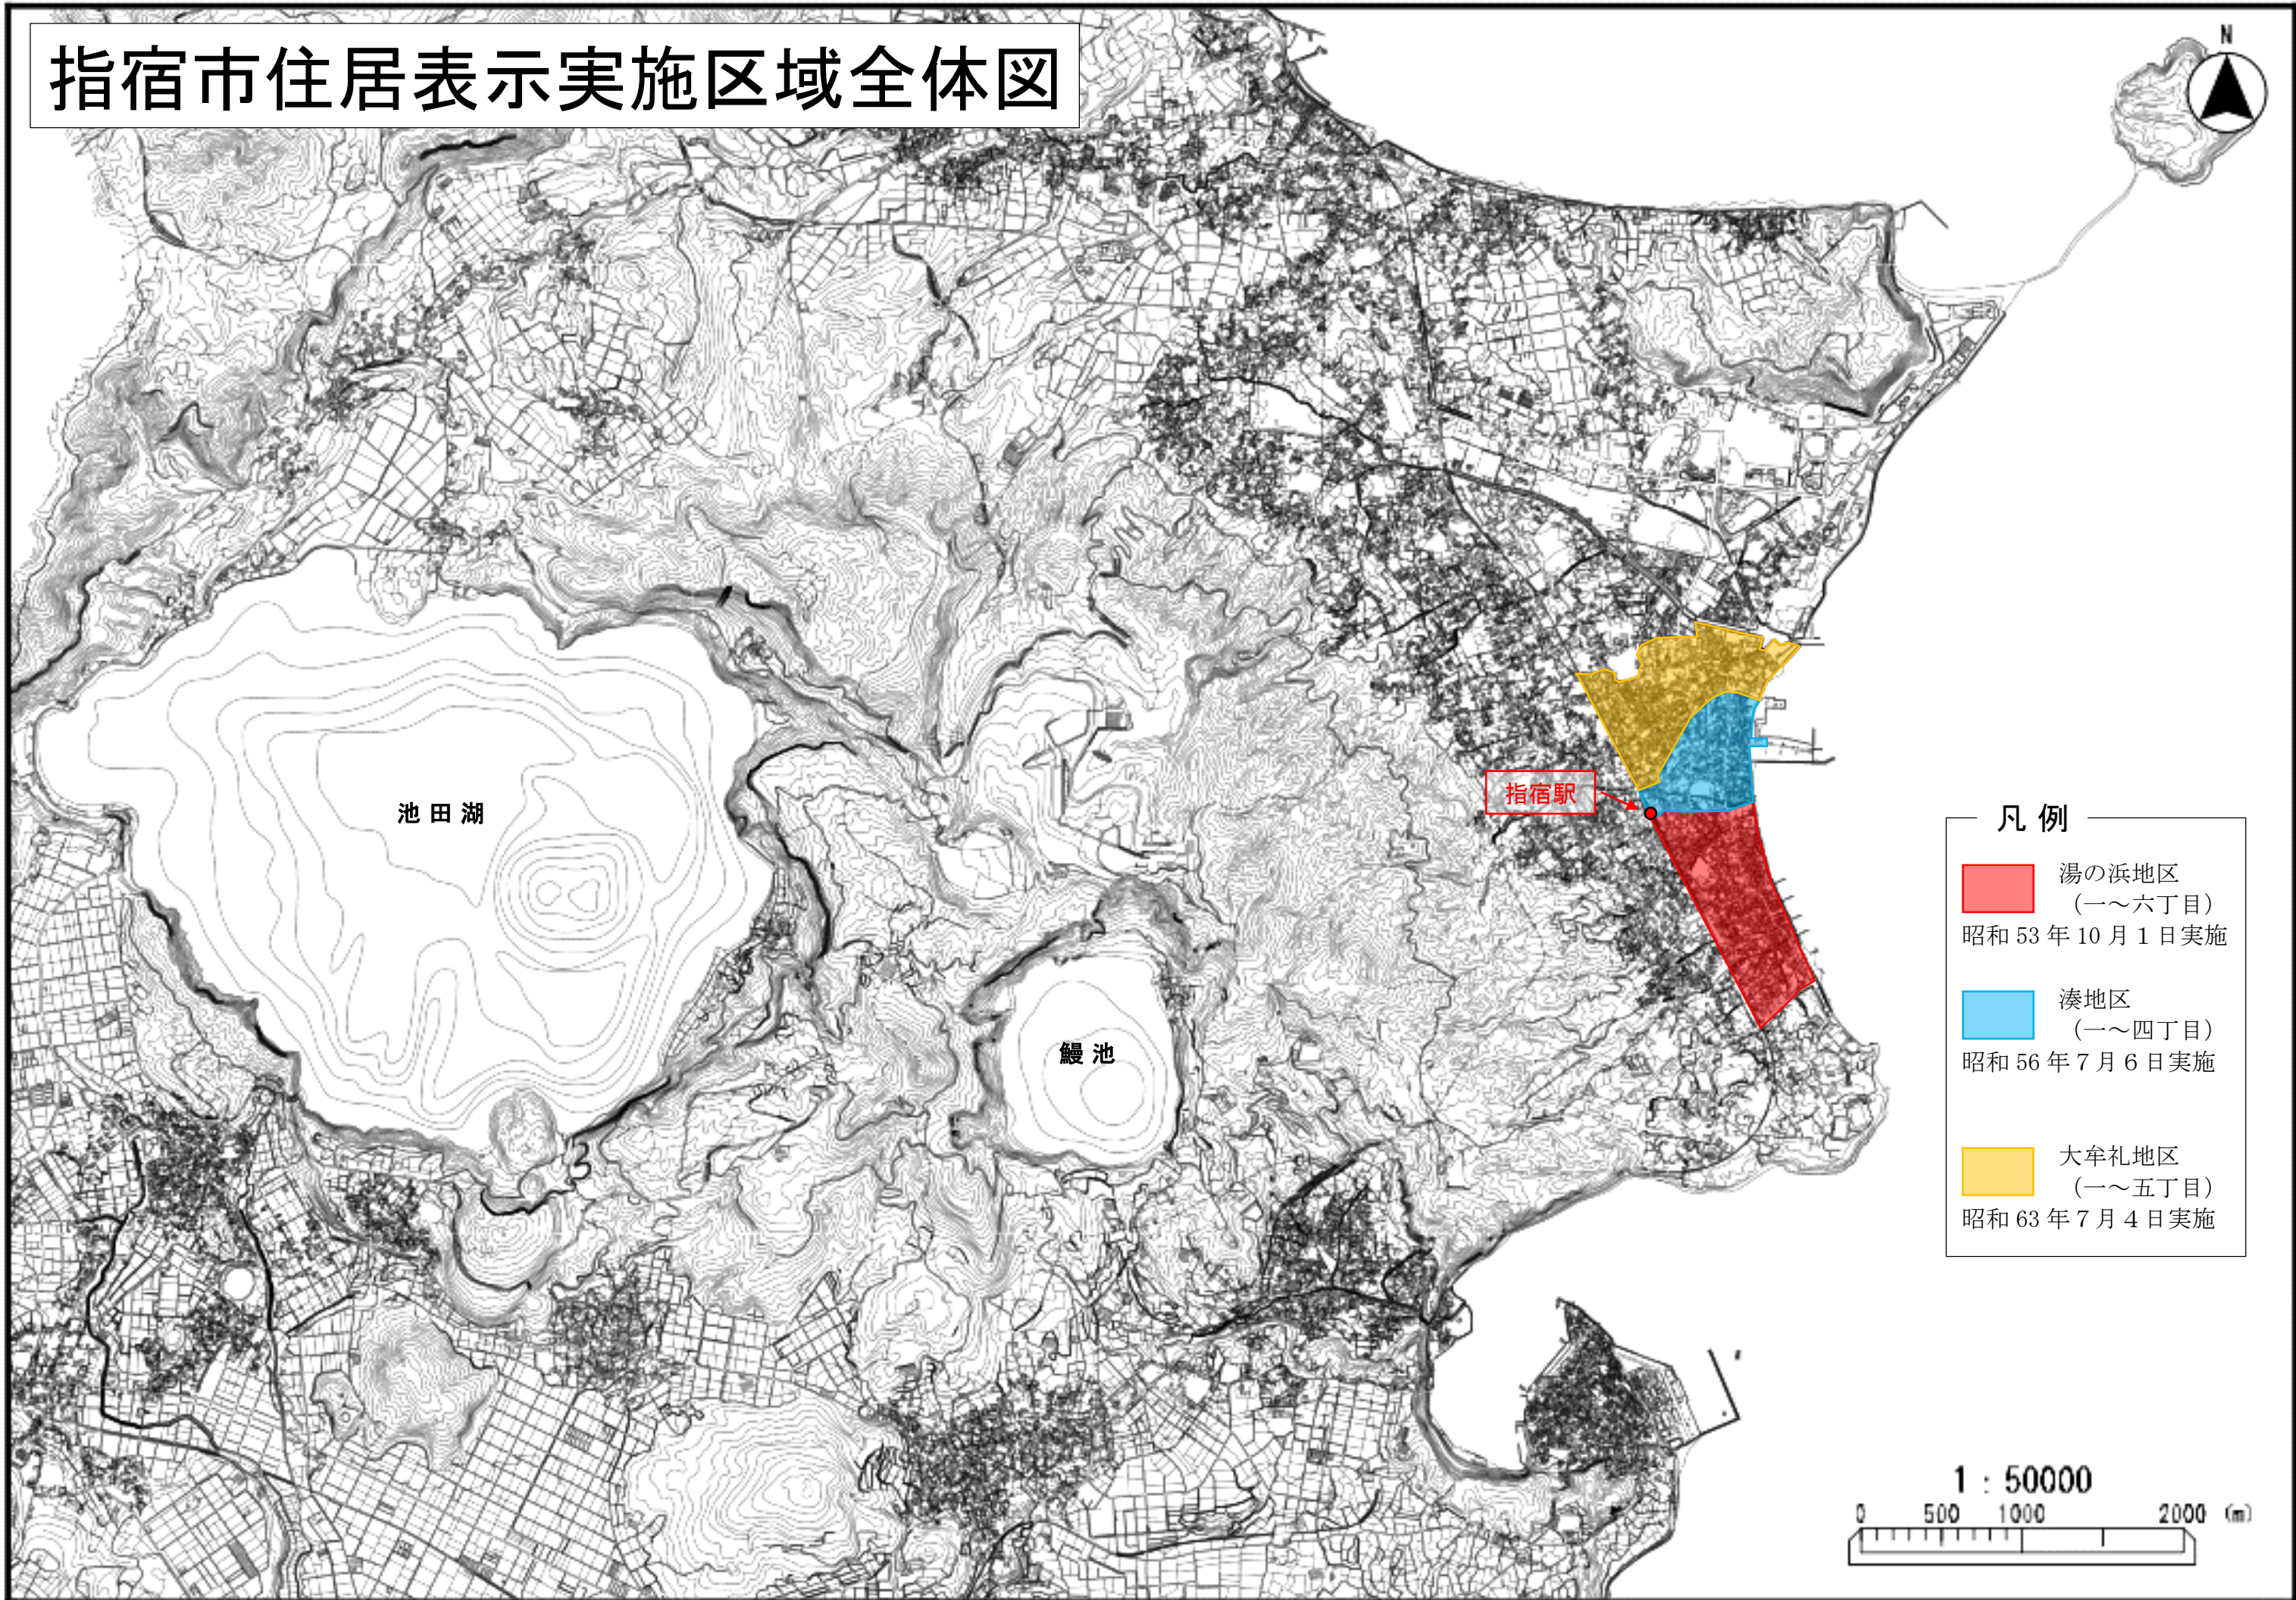

# 指宿市住居表示実施区域全体図

## 凡例

-  湯の浜地区  
(一～六丁目)  
昭和53年10月1日実施
-  湊地区  
(一～四丁目)  
昭和56年7月6日実施
-  大牟礼地区  
(一～五丁目)  
昭和63年7月4日実施

1 : 50000