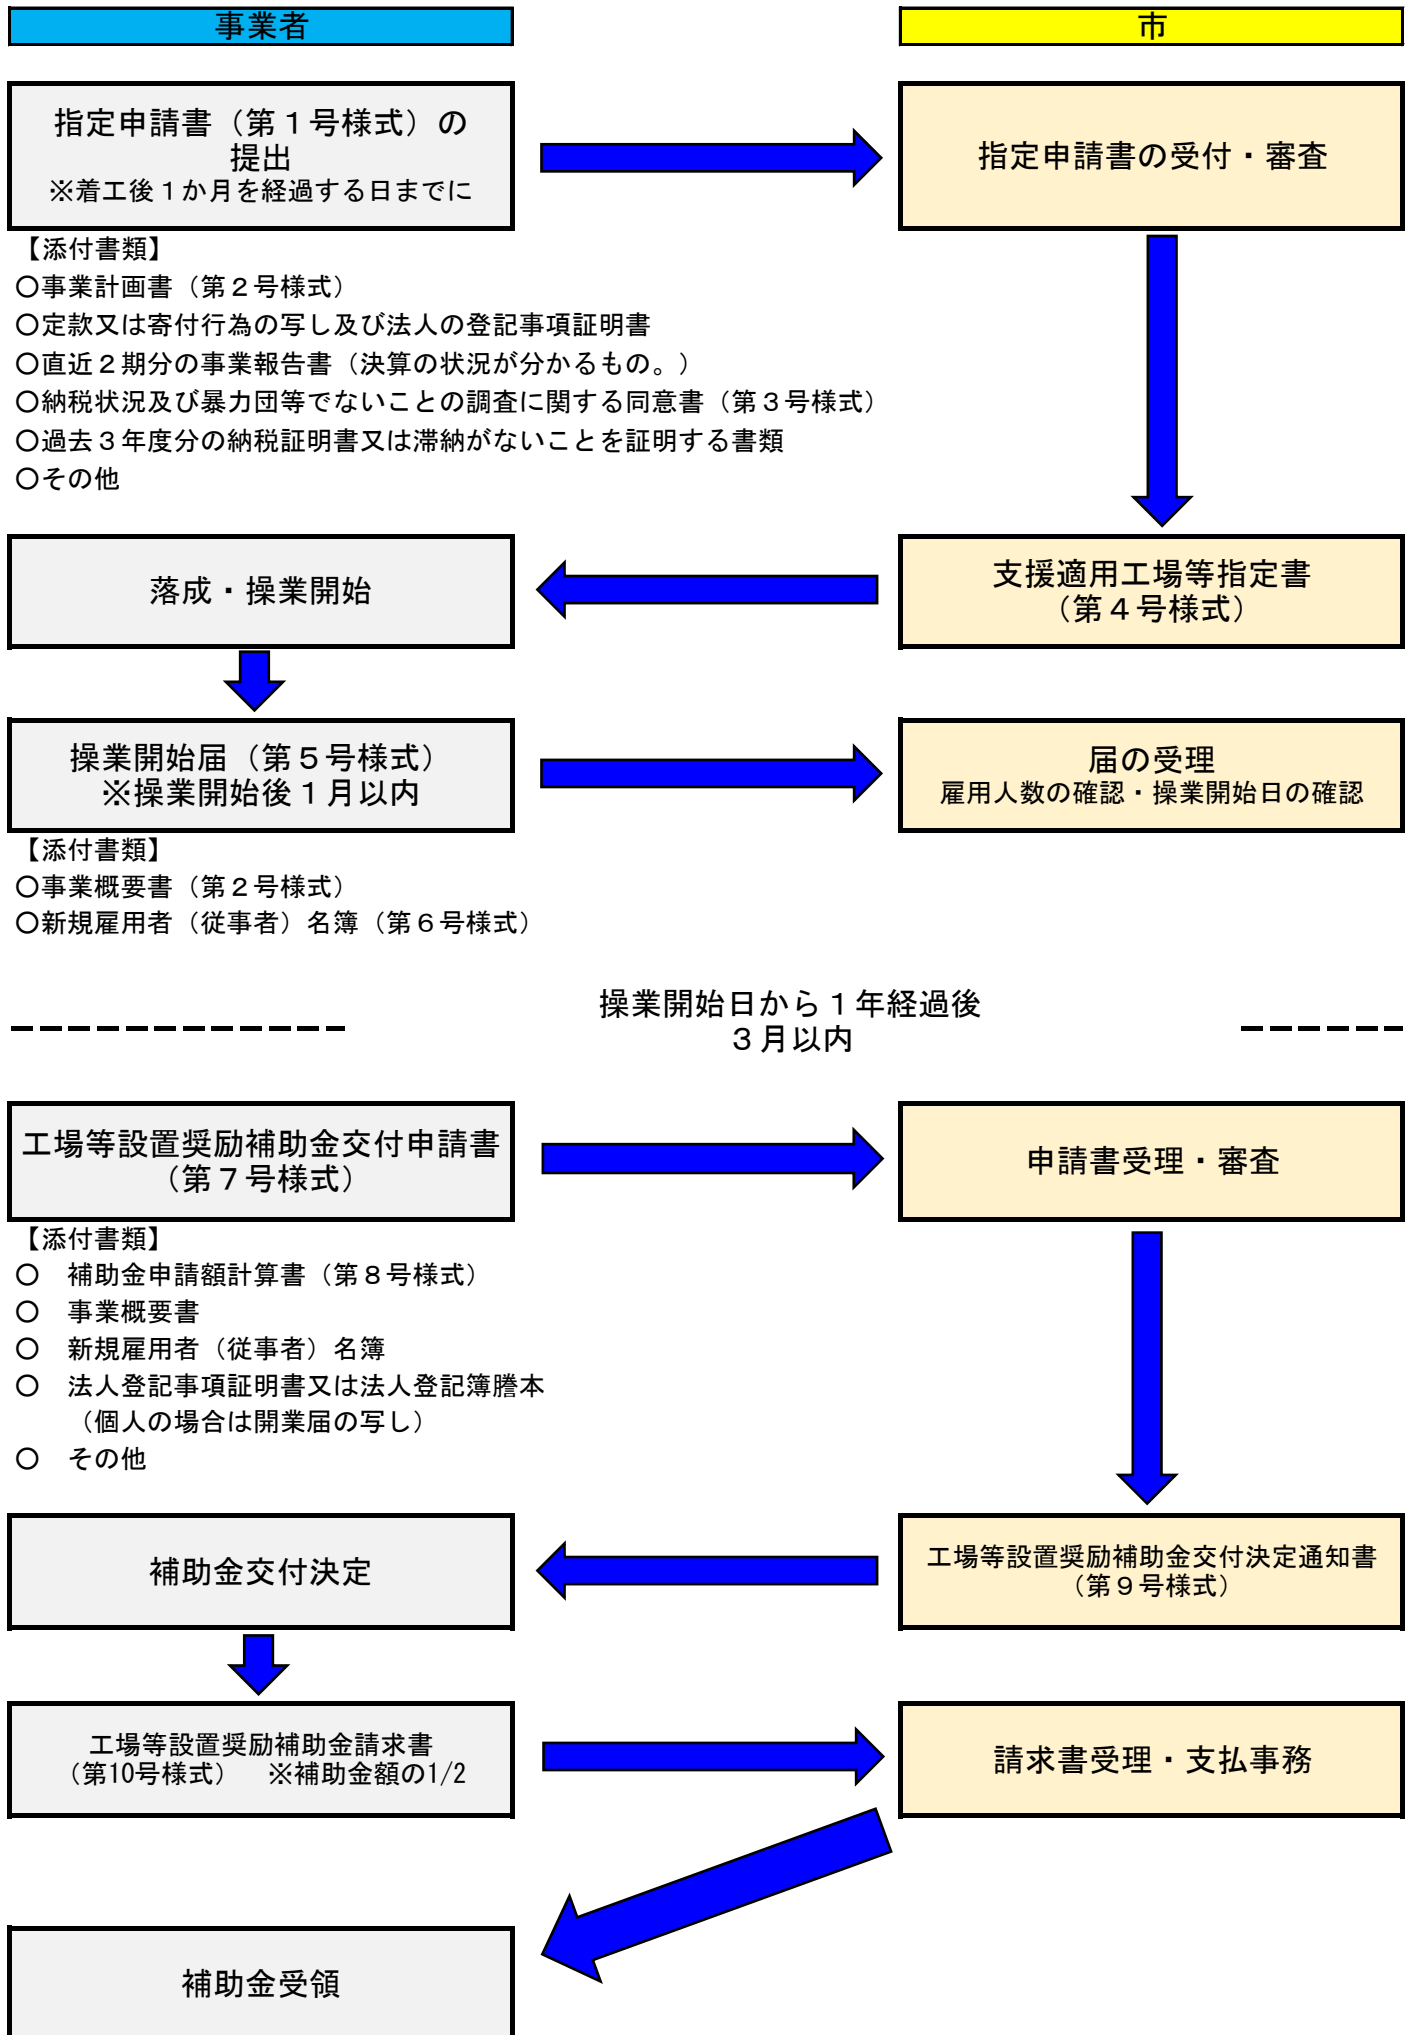

指宿市工場等設置奨励条例に基づく
指定申請から補助金交付までの流れ

※残り半分は操業開始から2年経過後、3月以内に申請を行う。