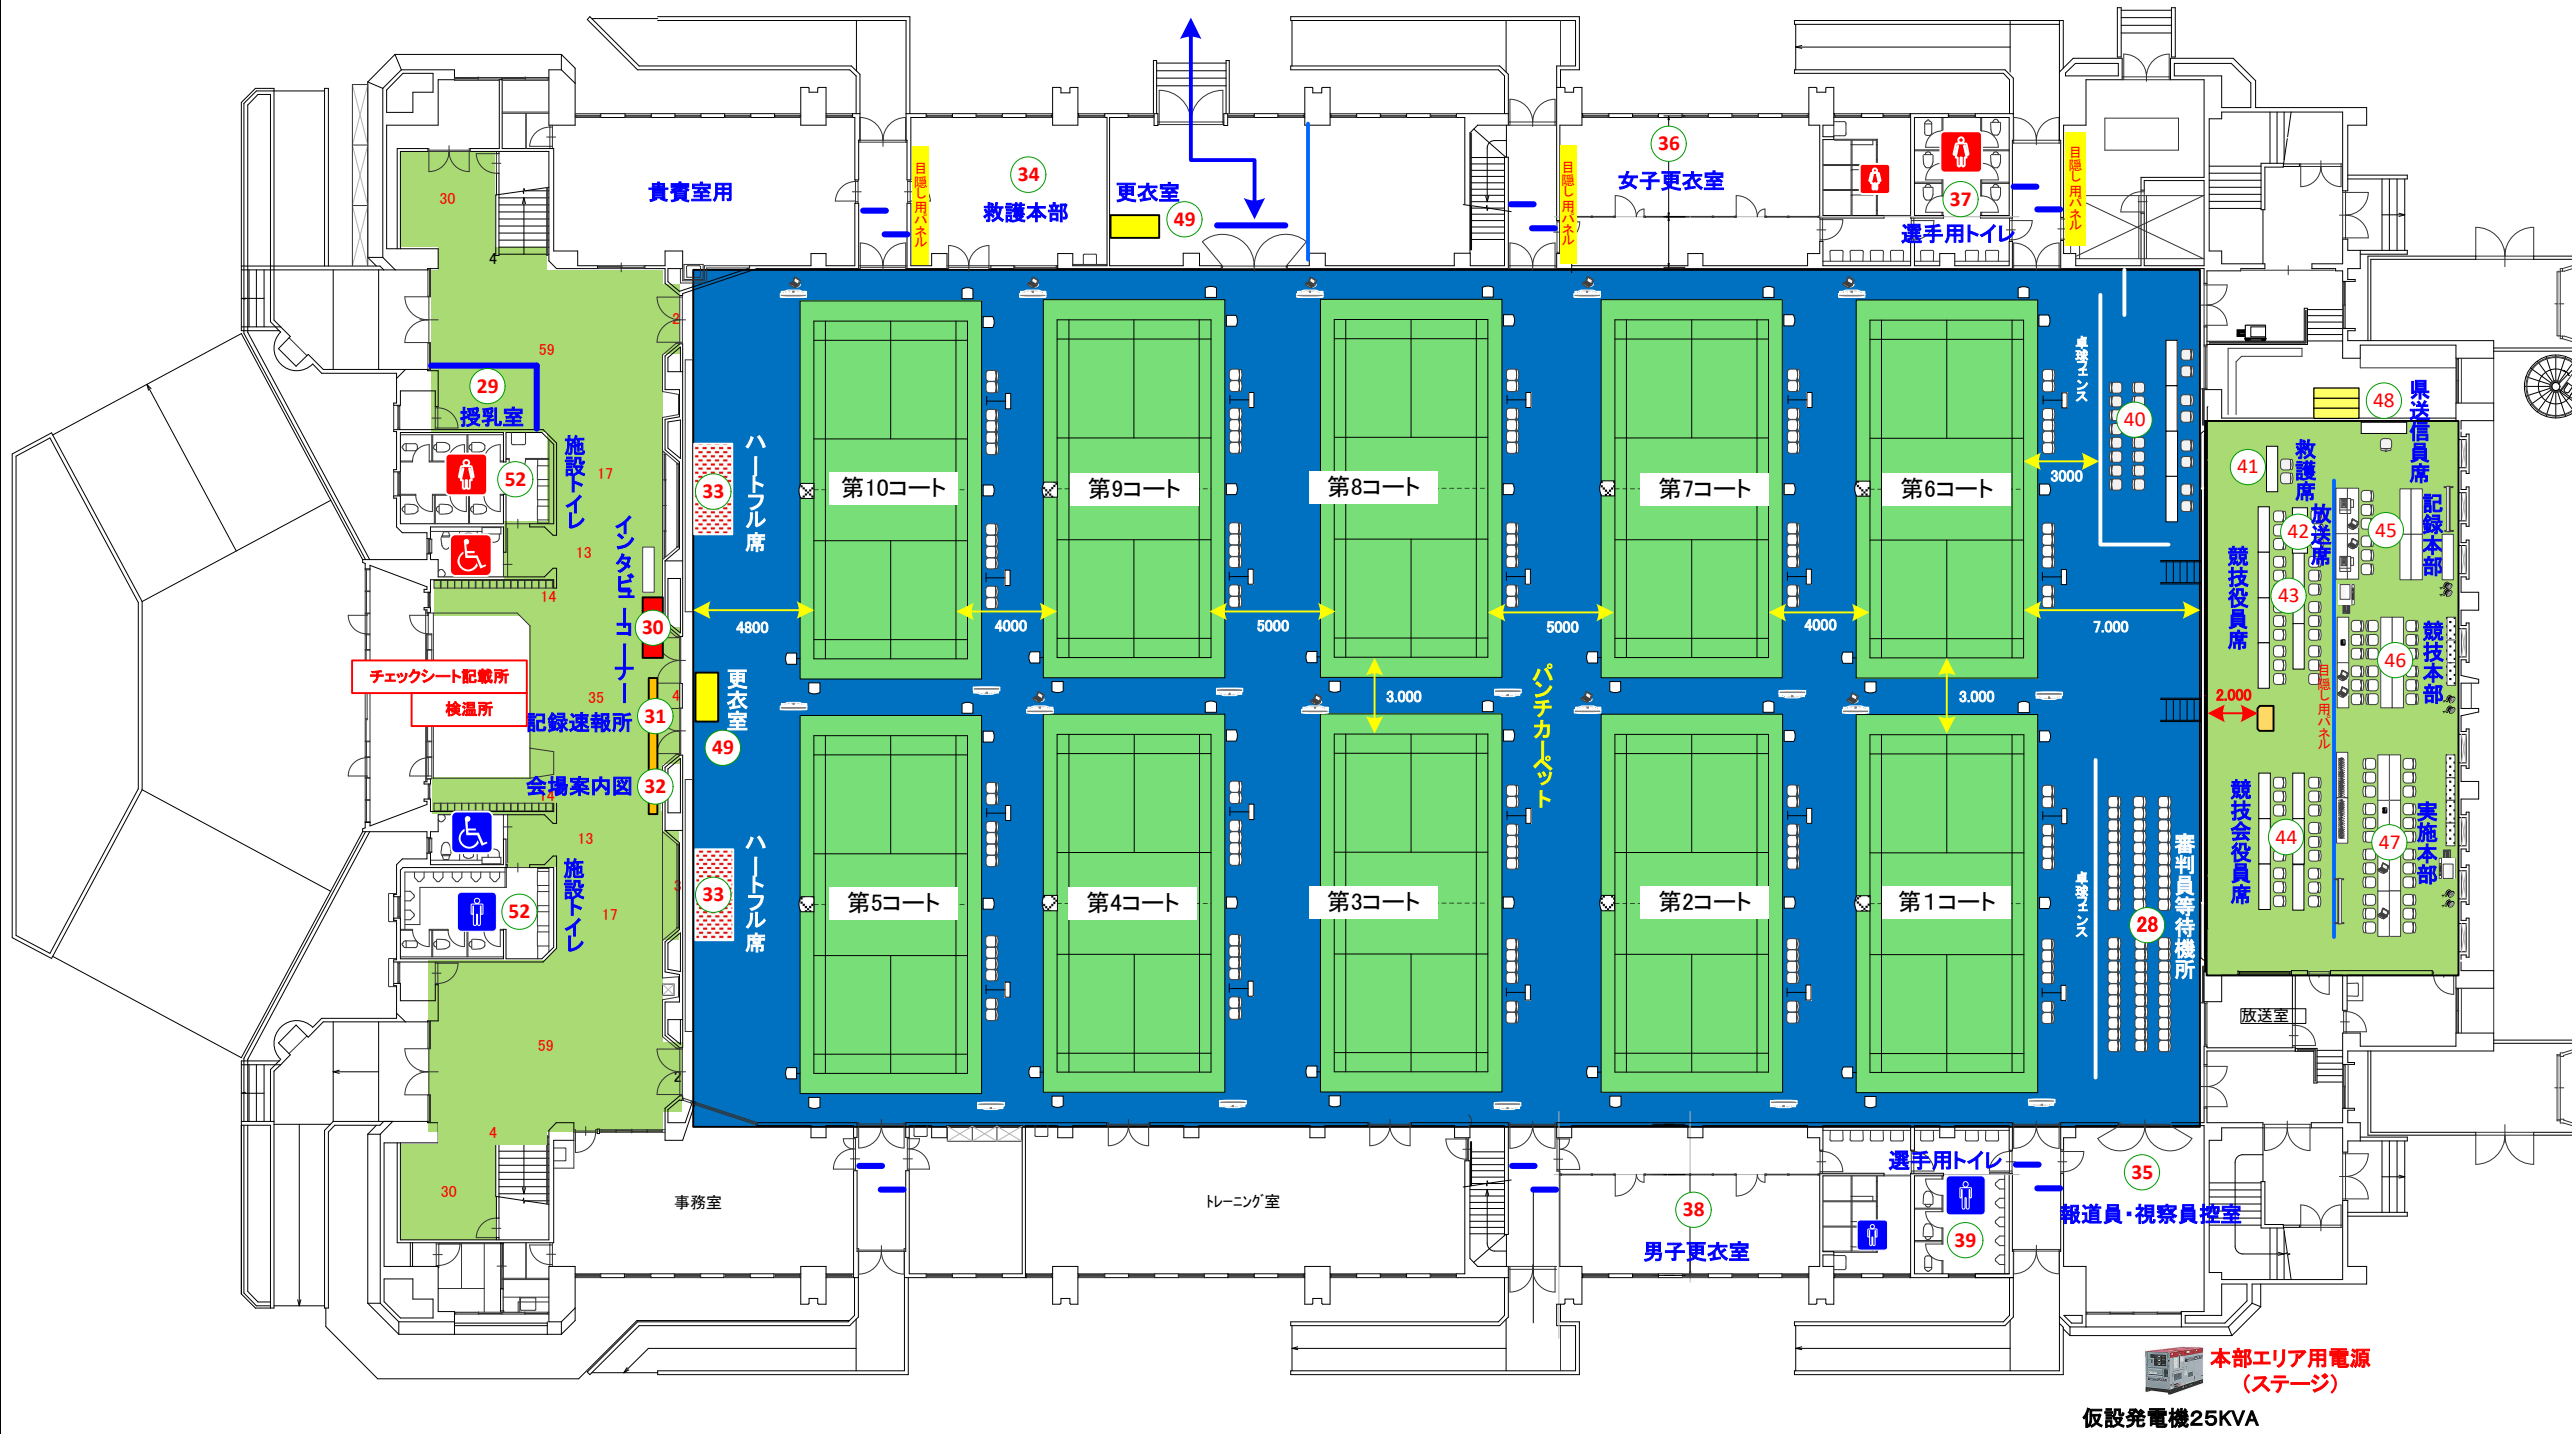

第9コート
第4コート
選手動線

No.	施設名称
1	総合案内所
2	売店
3	喫煙所
4	競技会係員・競技会補助員控所
5	ごみ集積所
6	バス待合所
7	タクシー待合所
8	輸送交通本部
9	駐車場係控所
10	消防防災本部
11	環境美化係控所
12	一般休憩所
13	弁当引換所
14	選手・監督受付・検温所
15	競技役員受付・検温所
16	テント通路
17	選手用トイレ
18	関係者用トイレ
19	選手招集所
20	選手・監督控所
21	マッサージスペース
22	フリースペース
23	主審控所
24	競技役員控所
25	来賓・競技会役員控所
26	線審員控所
27	競技補助員控所
28	審判員等待機所
29	授乳室
30	インタビューコーナー
31	記録速報所
32	会場案内図
33	ハートフル席
34	救護本部
35	視察員・報道員控所
36	女子更衣室
37	選手用トイレ(女子)
38	男子更衣室
39	選手用トイレ(男子)
40	オーダー交換所
41	救護席
42	放送席
43	競技役員席
44	競技会役員席
45	記録本部
46	競技本部
47	実施本部
48	県送信員席
49	更衣室
50	一般観覧席
51	一般観客用トイレ
52	施設トイレ
53	
54	
55	