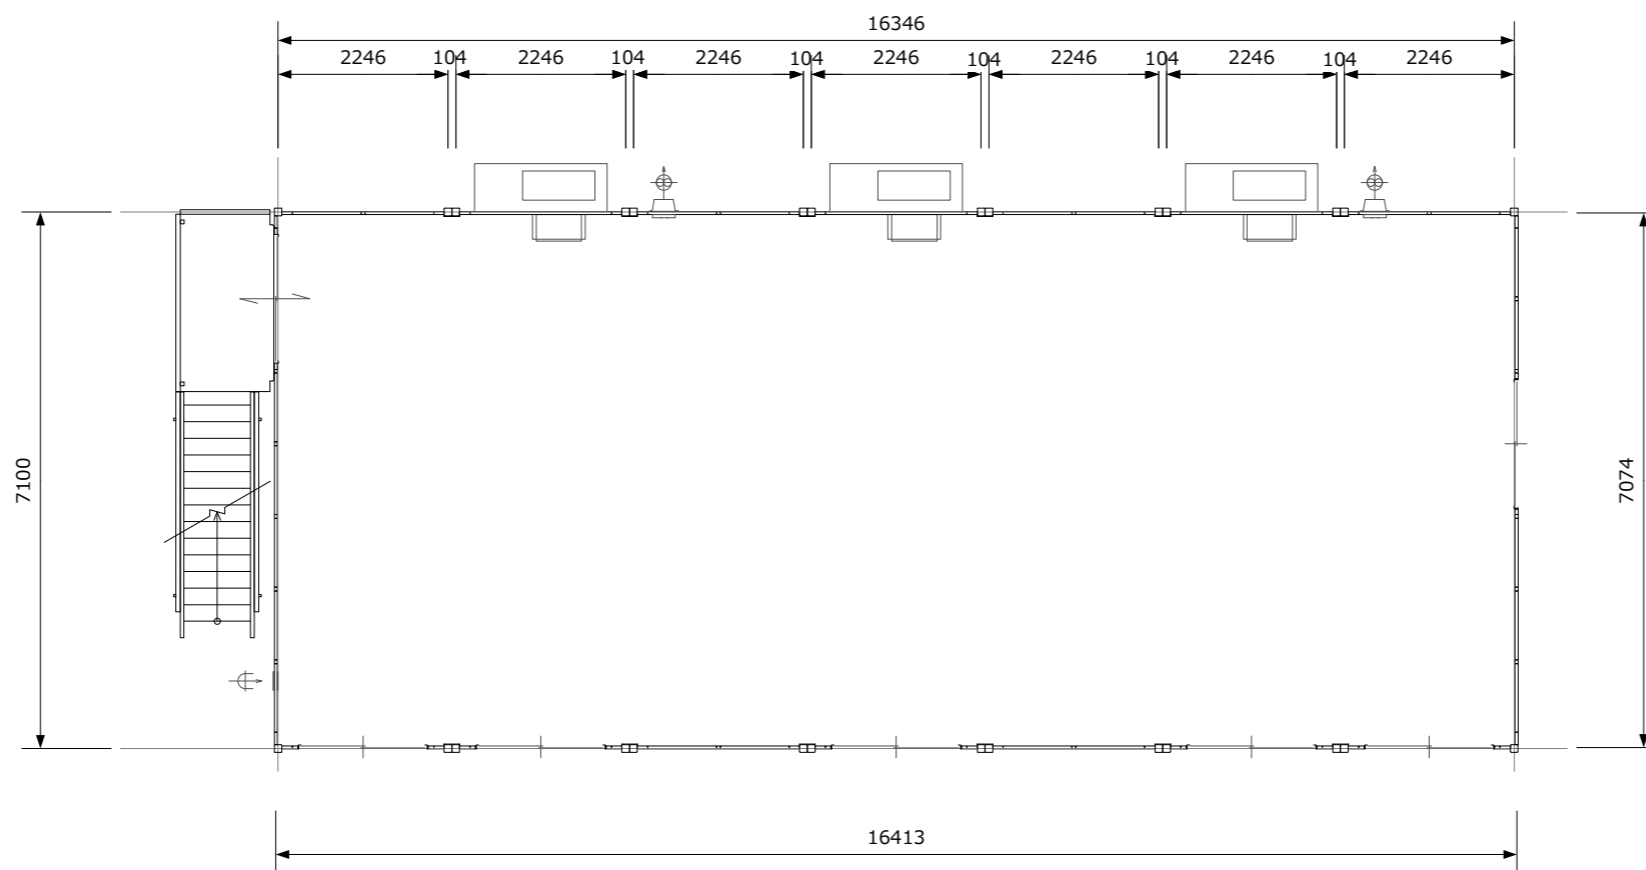

【役員棟ユニットハウス(立面)図】

図面名称	会場名称	番号	作成者	縮尺	日付
来賓・役員・主審控所ユニットハウス	指宿総合体育館				

【役員棟ユニットハウス(平面)図】

図面名称	会場名称	番号	作成者	縮尺	日付
来賓・役員・主審控所ユニットハウス	指宿総合体育館				