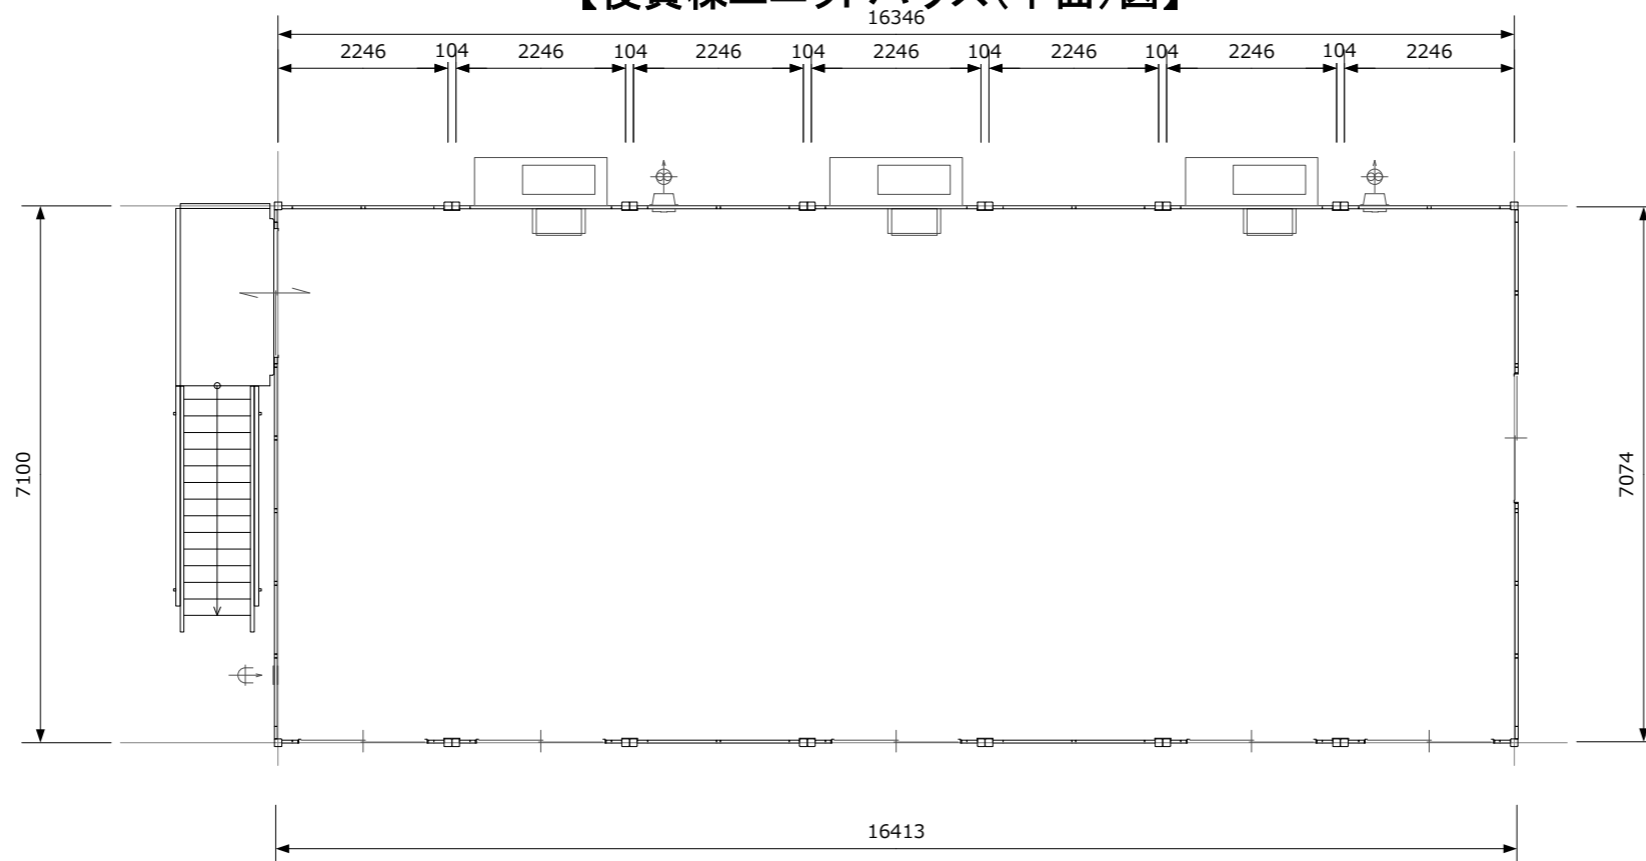

【役員棟ユニットハウス(立面)図】

図面名称	会場名称	番号	作成者	縮尺	日付
来賓・役員・主審控所ユニットハウス	指宿総合体育館				

【役員棟ユニットハウス(平面)図】

図面名称	会場名称	番号	作成者	縮尺	日付
来賓・役員・主審控所ユニットハウス	指宿総合体育館				