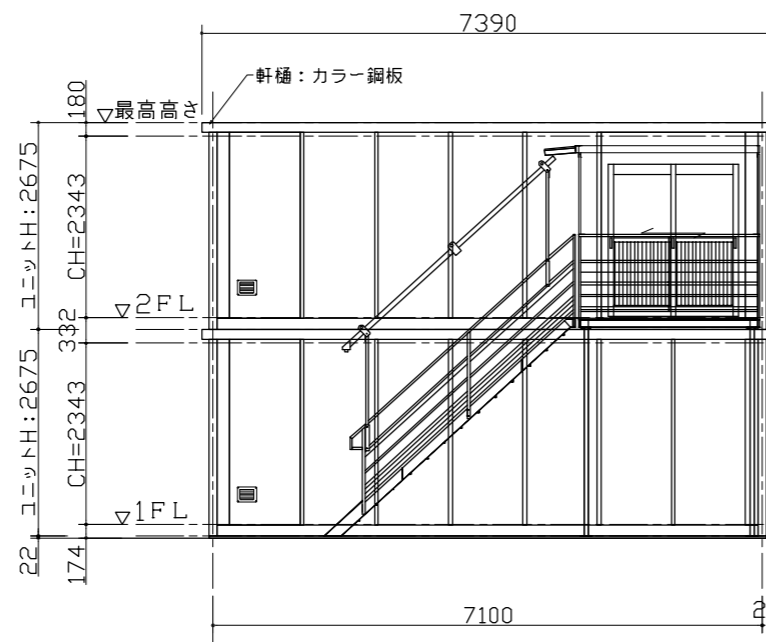

【役員棟ユニットハウス(立面)図】

図面名称	会場名称	番号	作成者	縮尺	日付
来賓・役員・主審控所ユニットハウス	指宿総合体育館				

【役員棟ユニットハウス(平面)図】

図面名称	会場名称	番号	作成者	縮尺	日付
来賓・役員・主審控所ユニットハウス	指宿総合体育館				