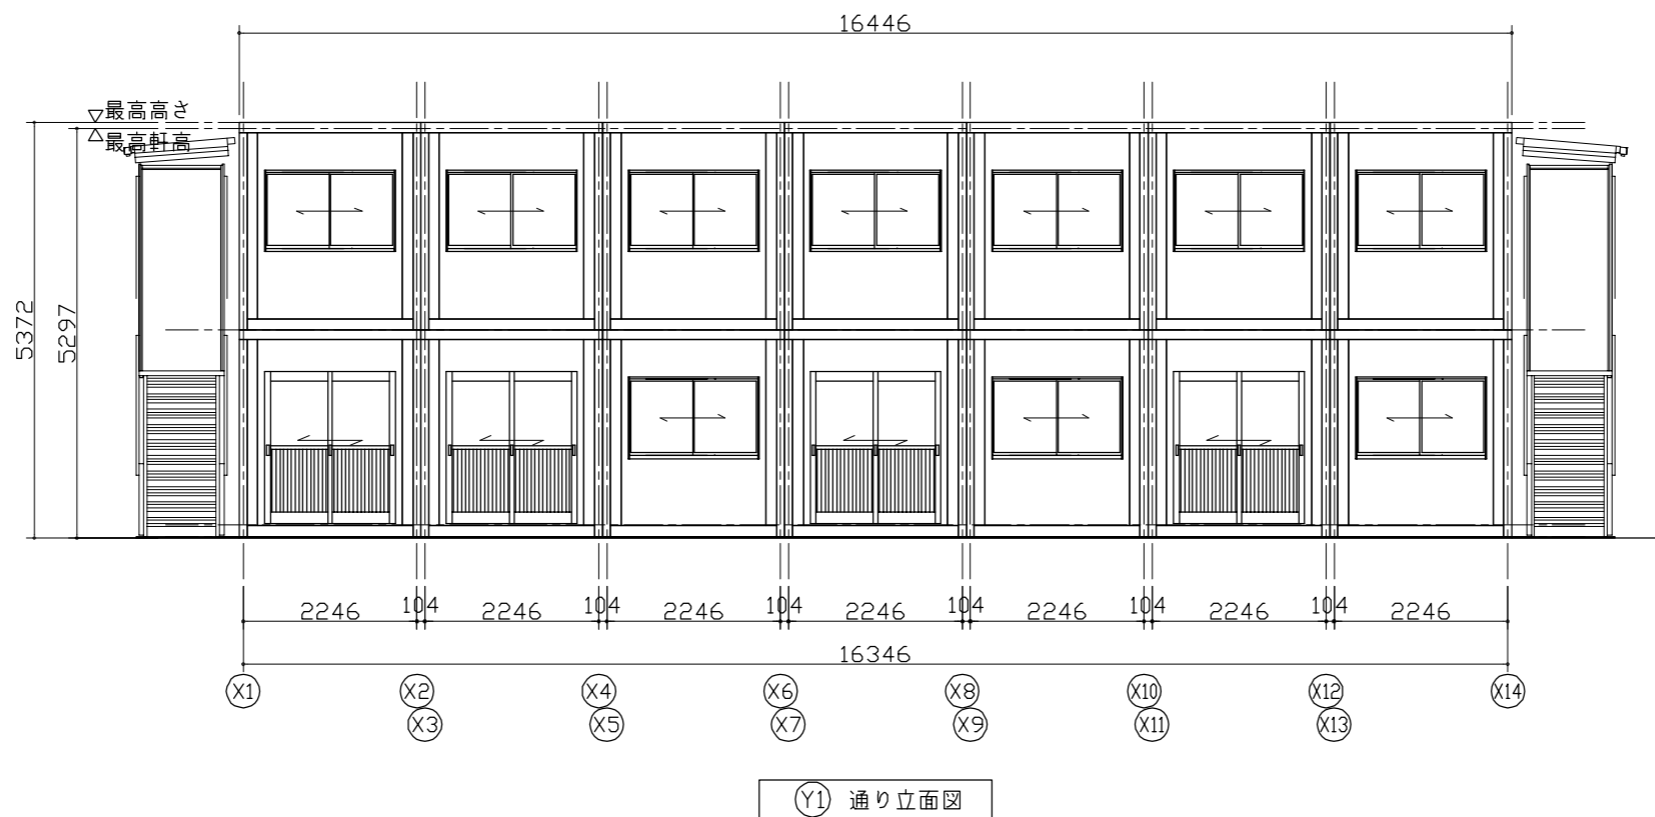

【役員棟ユニットハウス(立面)図】

図面名称	会場名称	番号	作成者	縮尺	日付
来賓・役員・主審控所ユニットハウス	指宿総合体育館				

【役員棟ユニットハウス(平面)図】

図面名称	会場名称	番号	作成者	縮尺	日付
来賓・役員・主審控所ユニットハウス	指宿総合体育館				