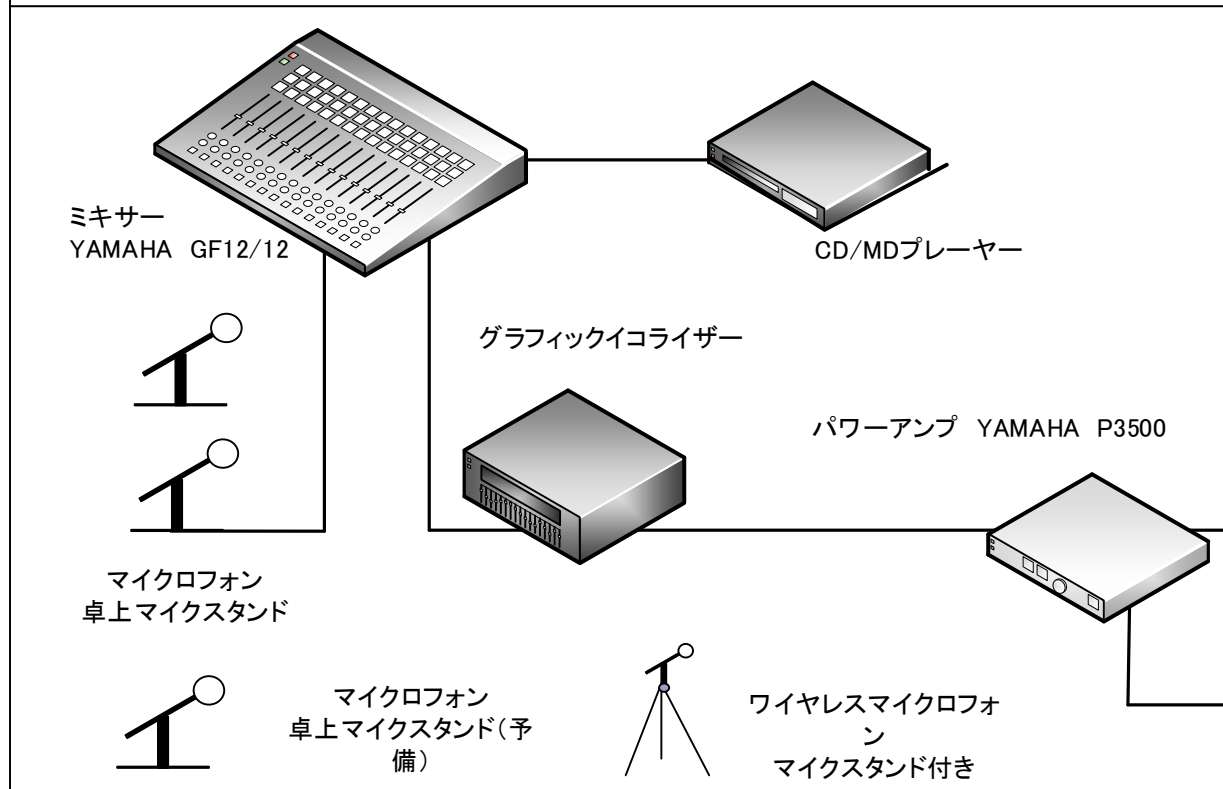

### C球場 オペレーター付

#### 放送席(球場本部)

No.	機器名称	型式・仕様	台数	単位
1	ミキサー	YAMAHA GF 12/12	1	台
2	CD/MDプレーヤー	YAMAHA MD-CD1 MK II	1	台
3	グラフィックイコライザー	YAMAHA Q2031	1	台
4	パワーアンプ	YAMAHA P3500	1	台
5	パワーアンプ	BOSE 1702MX	1	台
6	スピーカースタンド式	BOSE 802 240W	8	台
7	トランペットスピーカー		8	台
8	マイク(卓上スタンド付)	SHUR SM58	2	本
9	ワイヤレスマイク	SONY WRT-804	1	本
10	ワイヤレスマイクチューナー	SONY MB-806	1	台
11	ワイヤレスアンテナ	SONY AN-820	1	本