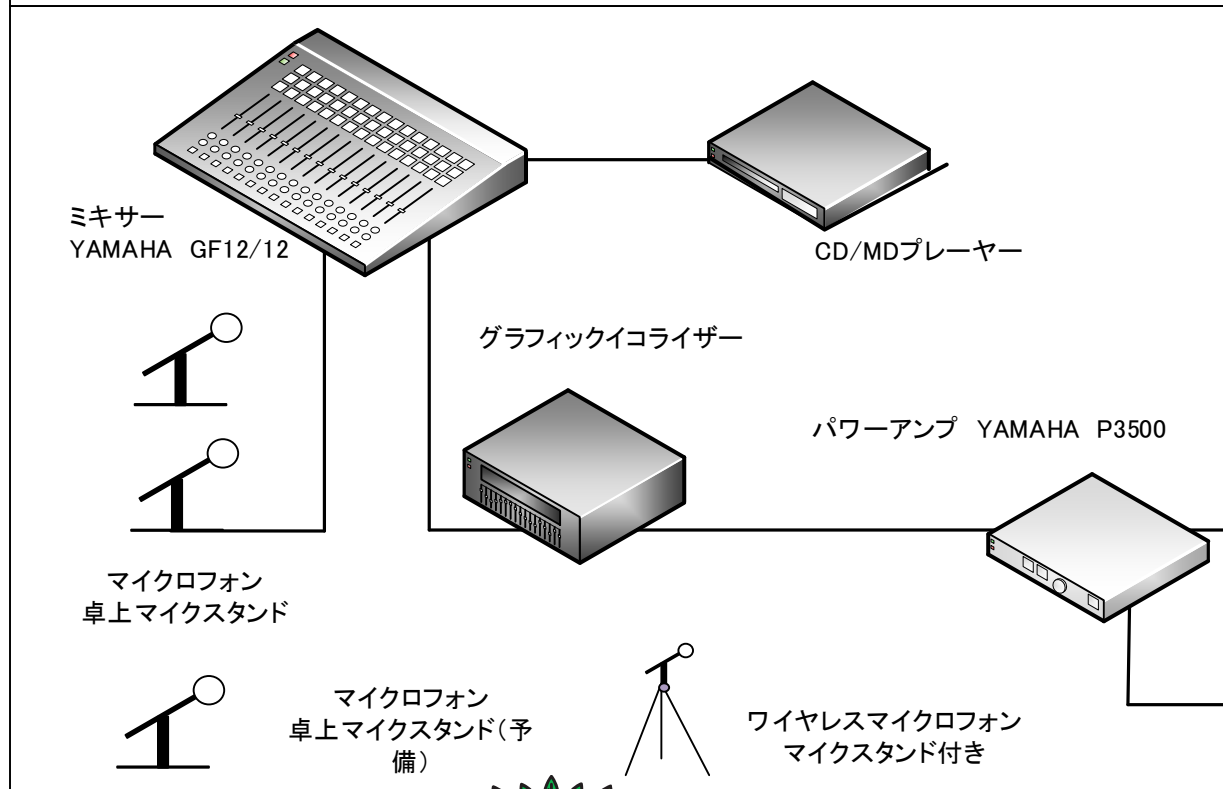

D球場各 オペレーター付

放送席(球場本部)