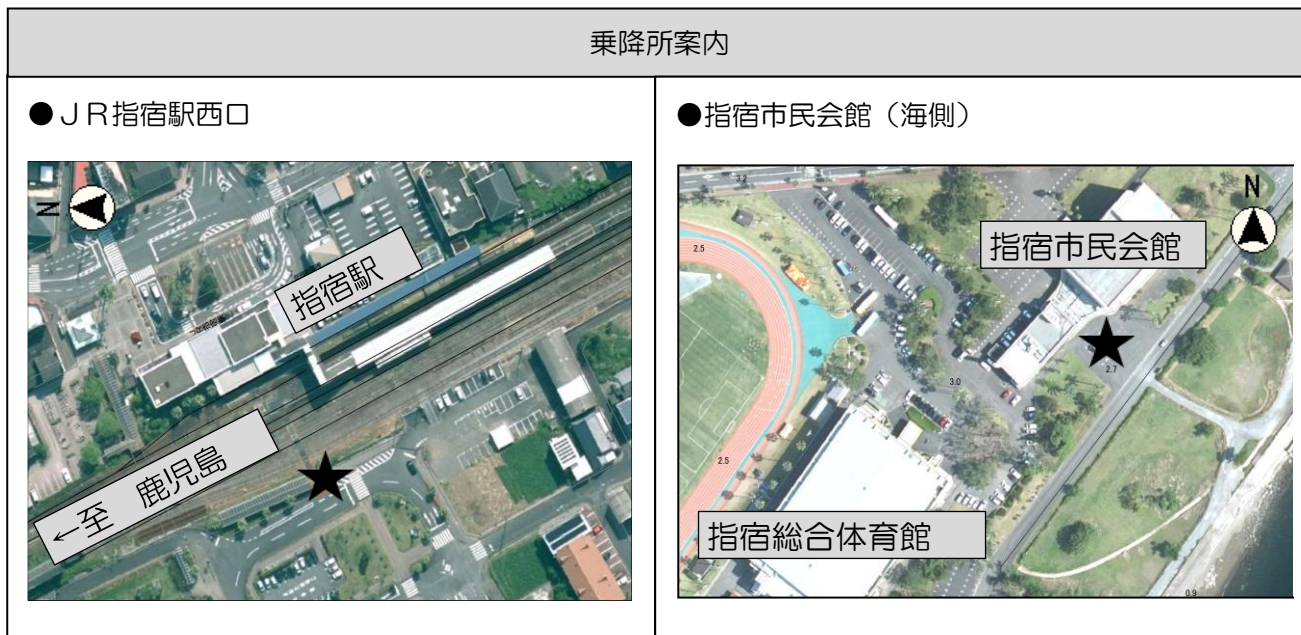

### ■ JR指宿駅西口 ⇄ 指宿市民会館（海側）

JR指宿駅西口	指宿市民会館
10:30	10:40
11:30	11:40
13:30	13:40
14:30	14:40

指宿市民会館	JR指宿駅西口
11:00	11:10
12:00	12:10
14:00	14:10
15:00	15:10
16:30	16:40

乗降所案内

● JR指宿駅西口

● 指宿市民会館（海側）

★ = バス乗降所

## シャトルバス時刻表（11月16日(土)）

※ 荒天等により試合日程がずれた場合は、下表のとおりには運行されませんので、実施本部事務局◎（競技エリア）TEL0993-23-1014に確認してください。また、試合が延びた場合などは臨時バスが出る場合があります。

★ = バス乗降所