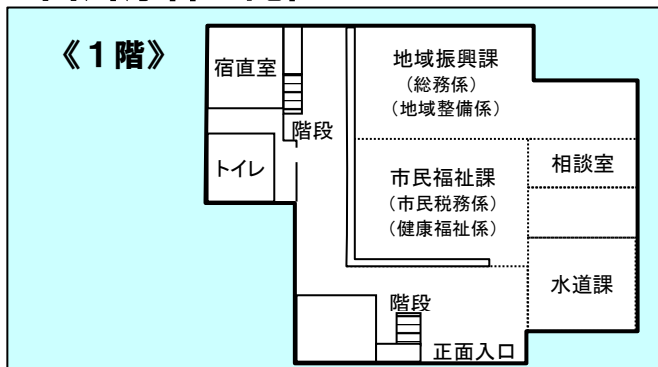

○指宿庁舎の配置

◎教育委員会事務局について、社会教育課は時遊館COCCOはしむれ内に設置しています。また、スポーツ振興課は、ふれあいプラザなのはな館内に設置しています。

○山川庁舎の配置

○開間庁舎の配置

◎ 山川開間支所地域振興課では、農林水産業に関する簡易な相談や届出書類の受理申請も行っています。

いぶすき農業支援センターの配置 (旧指宿合庁2階配置図)