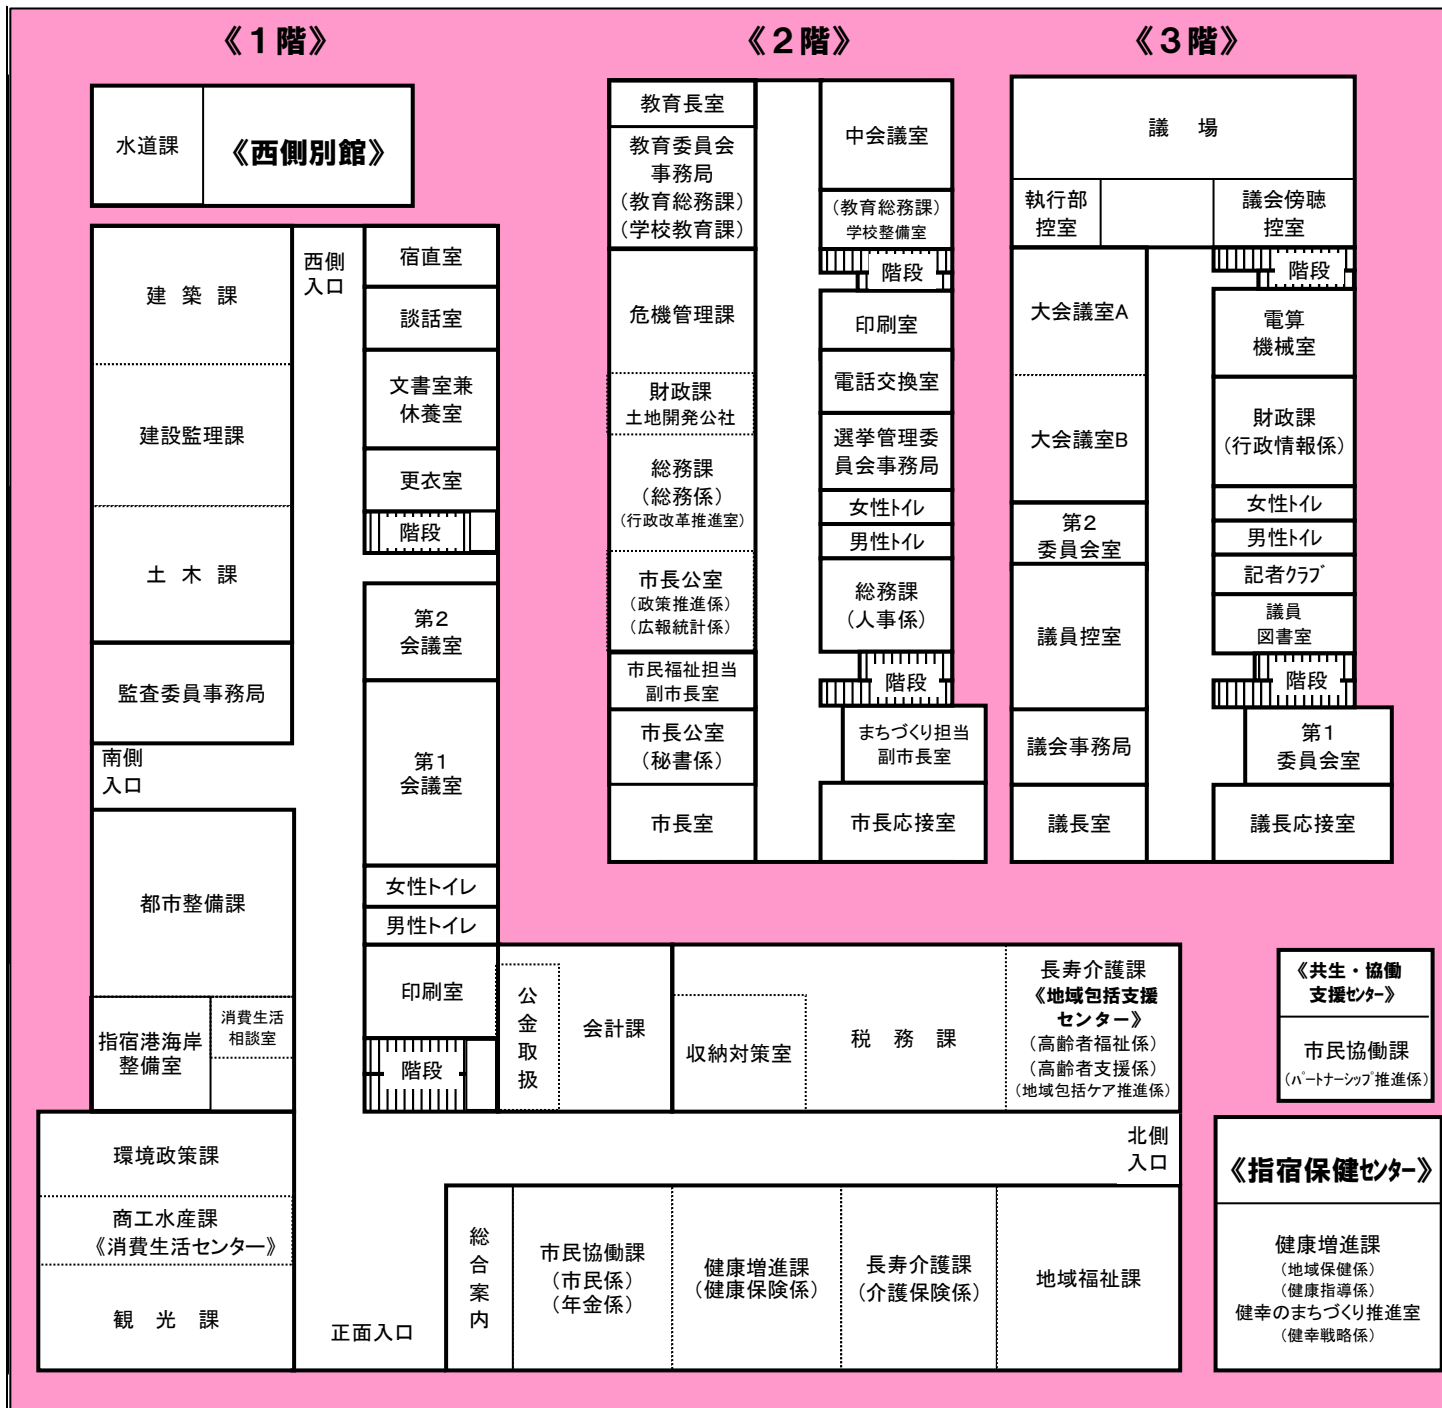

○指宿庁舎の配置

◎教育委員会事務局について、社会教育課は時遊館COCCOはしむれ内に設置しています。また、スポーツ振興課は、ふれあいプラザなのはな館内に設置しています。

○山川庁舎の配置

○開間庁舎の配置

◎ 山川開間支所地域振興課では、農林水産業に関する簡易な相談や届出書類の受理申請も行っています。

いぶすき農業支援センターの配置 (旧指宿合庁2階配置図)