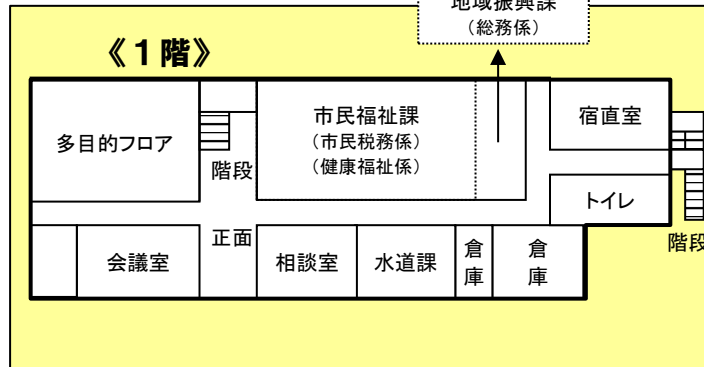

○指宿庁舎の配置

◎教育委員会事務局について、社会教育課は時遊館COCCOはしむれ内に設置しています。また、スポーツ振興課は、ふれあいプラザなのはな館内に設置しています。

○山川庁舎の配置

○開間庁舎の配置

◎ 山川開間支所地域振興課では、農林水産業に関する簡易な相談や届出書類の受理申請も行っています。

いぶすき農業支援センターの配置 (旧指宿合庁2階配置図)