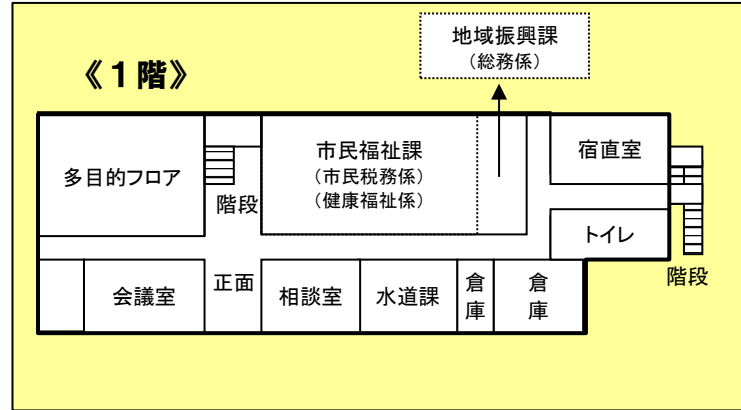

○指宿庁舎の配置

※健康・協働のまちづくり課, 社会教育課(管理係・社会教育係), 国体・スポーツコンベンション推進室, スポーツ振興課は, ふれあいプラザなのはな館に設置しています。
 なお, 社会教育課文化係は, これまで通り時遊館COCCOはしむれ内に設置しています。

○山川庁舎の配置

○開間庁舎の配置

※山川・開間支所地域振興課では、農林水産業に関する簡易な相談や届出書類の受理申請も行っています。

○いぶすき農業支援センターの配置 (旧指宿合庁2階配置図)

○なのはな館の配置