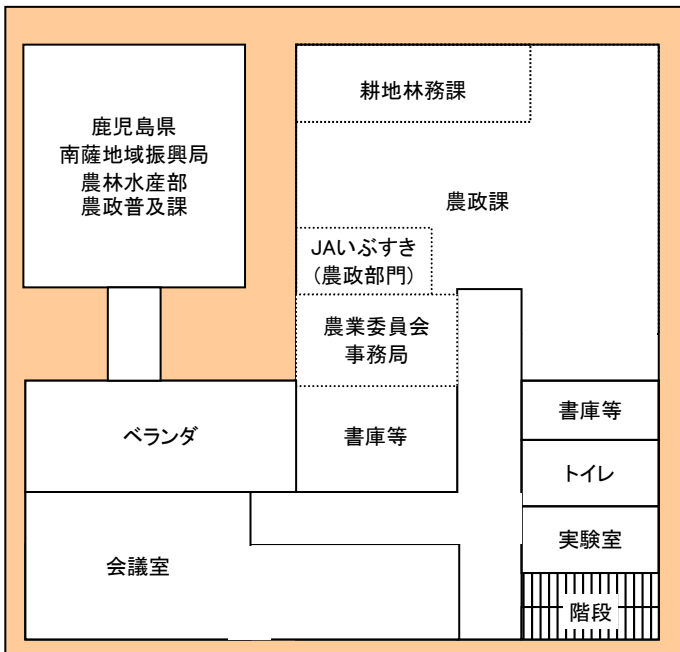

○指宿庁舎の配置

※健康・協働のまちづくり課, 社会教育課(管理係・社会教育係), 国体・スポーツコンベンション推進室, スポーツ振興課は, ふれあいプラザなのはな館に設置しています。
 なお, 社会教育課文化係は, これまで通り時遊館COCCOはしむれ内に設置しています。

○山川庁舎の配置

○開間庁舎の配置

※山川・開間支所地域振興課では、農林水産業に関する簡易な相談や届出書類の受理申請も行っています。

○いぶすき農業支援センターの配置 (旧指宿合庁2階配置図)

○なのはな館の配置