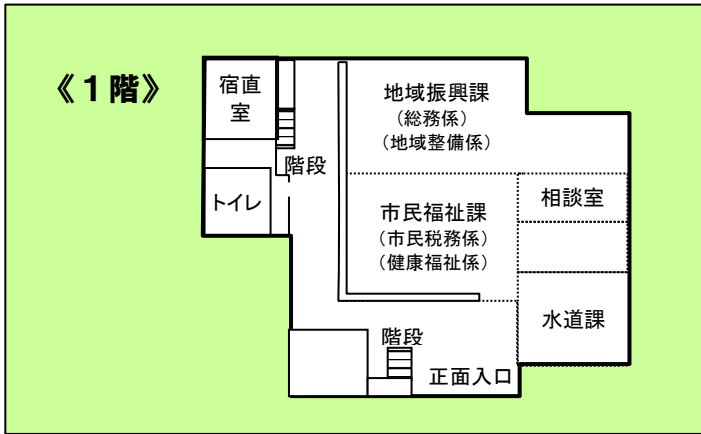

○指宿庁舎の配置

※健康・協働のまちづくり課, 社会教育課(管理係・社会教育係), 国体・スポーツコンベンション推進室, スポーツ振興課は, ふれあいプラザなのはな館に設置しています。
 なお, 社会教育課文化係は, これまで通り時遊館COCCOはしむれ内に設置しています。

○山川庁舎の配置

○開間庁舎の配置

※山川・開間支所地域振興課では、農林水産業に関する簡易な相談や届出書類の受理申請も行っています。

○いぶすき農業支援センターの配置 (旧指宿合庁2階配置図)

○なのはな館の配置