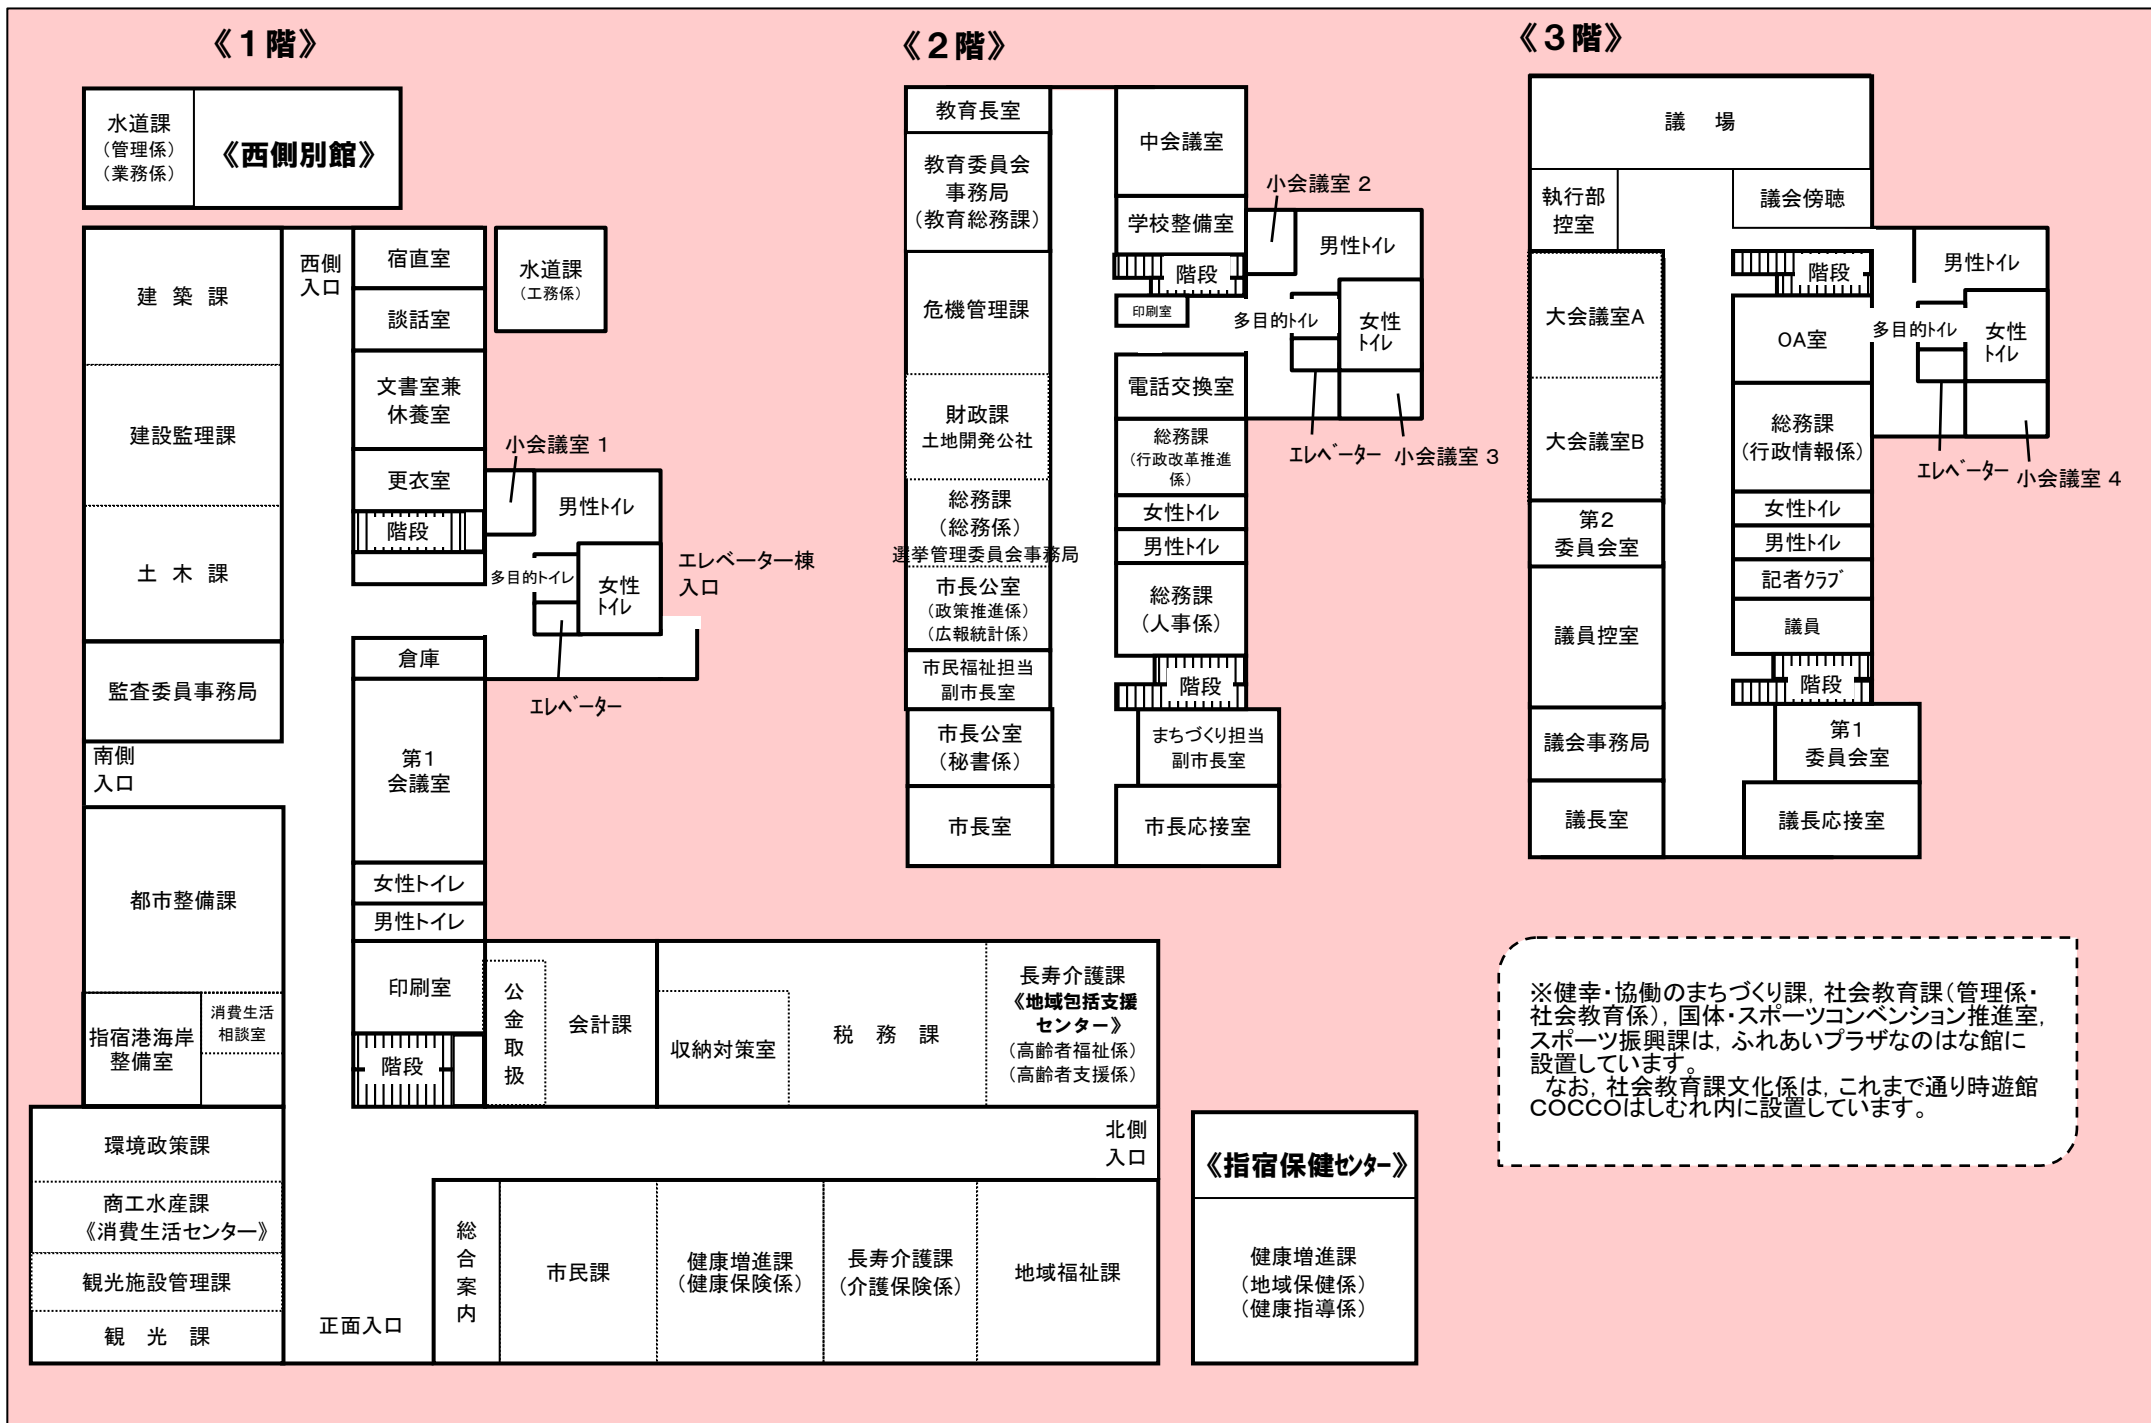

○指宿庁舎の配置

※健康・協働のまちづくり課, 社会教育課(管理係・社会教育係), 国体・スポーツコンベンション推進室, スポーツ振興課は, ふれあいプラザなのはな館に設置しています。
 なお, 社会教育課文化係は, これまで通り時遊館COCCOはしむれ内に設置しています。

○山川庁舎の配置

○開間庁舎の配置

※山川・開間支所地域振興課では、農林水産業に関する簡易な相談や届出書類の受理申請も行っています。

○いぶすき農業支援センターの配置 (旧指宿合庁2階配置図)

○なのはな館の配置