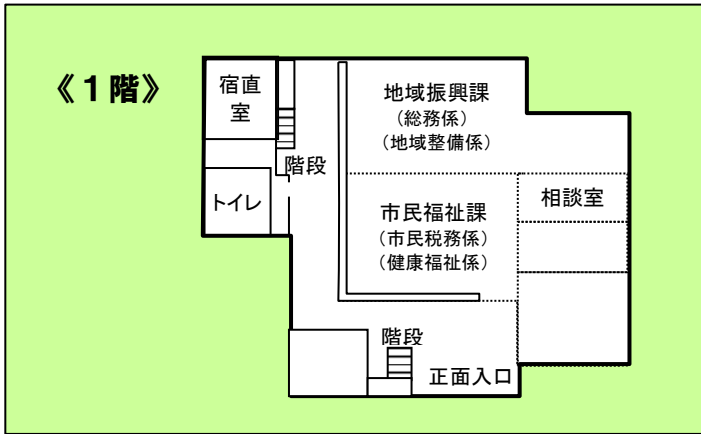

○指宿庁舎の配置

※健幸・協働のまちづくり課、社会教育課（管理係・社会教育係）、国体・スポーツコンベンション推進室、スポーツ振興課は、これまでどおりふれあいプラザなのはな館に設置しています。

※平成31年度から、支所の水道業務は、地域振興課で行います。

○山川庁舎の配置

○開間庁舎の配置

※山川・開間支所地域振興課では、農林水産業に関する簡易な相談や届出書類の受理申請も行っています。
また、平成31年度からは水道業務も地域振興課で行

○いぶすき農業支援センターの配置 (旧指宿合庁2階配置図)

○なのはな館の配置