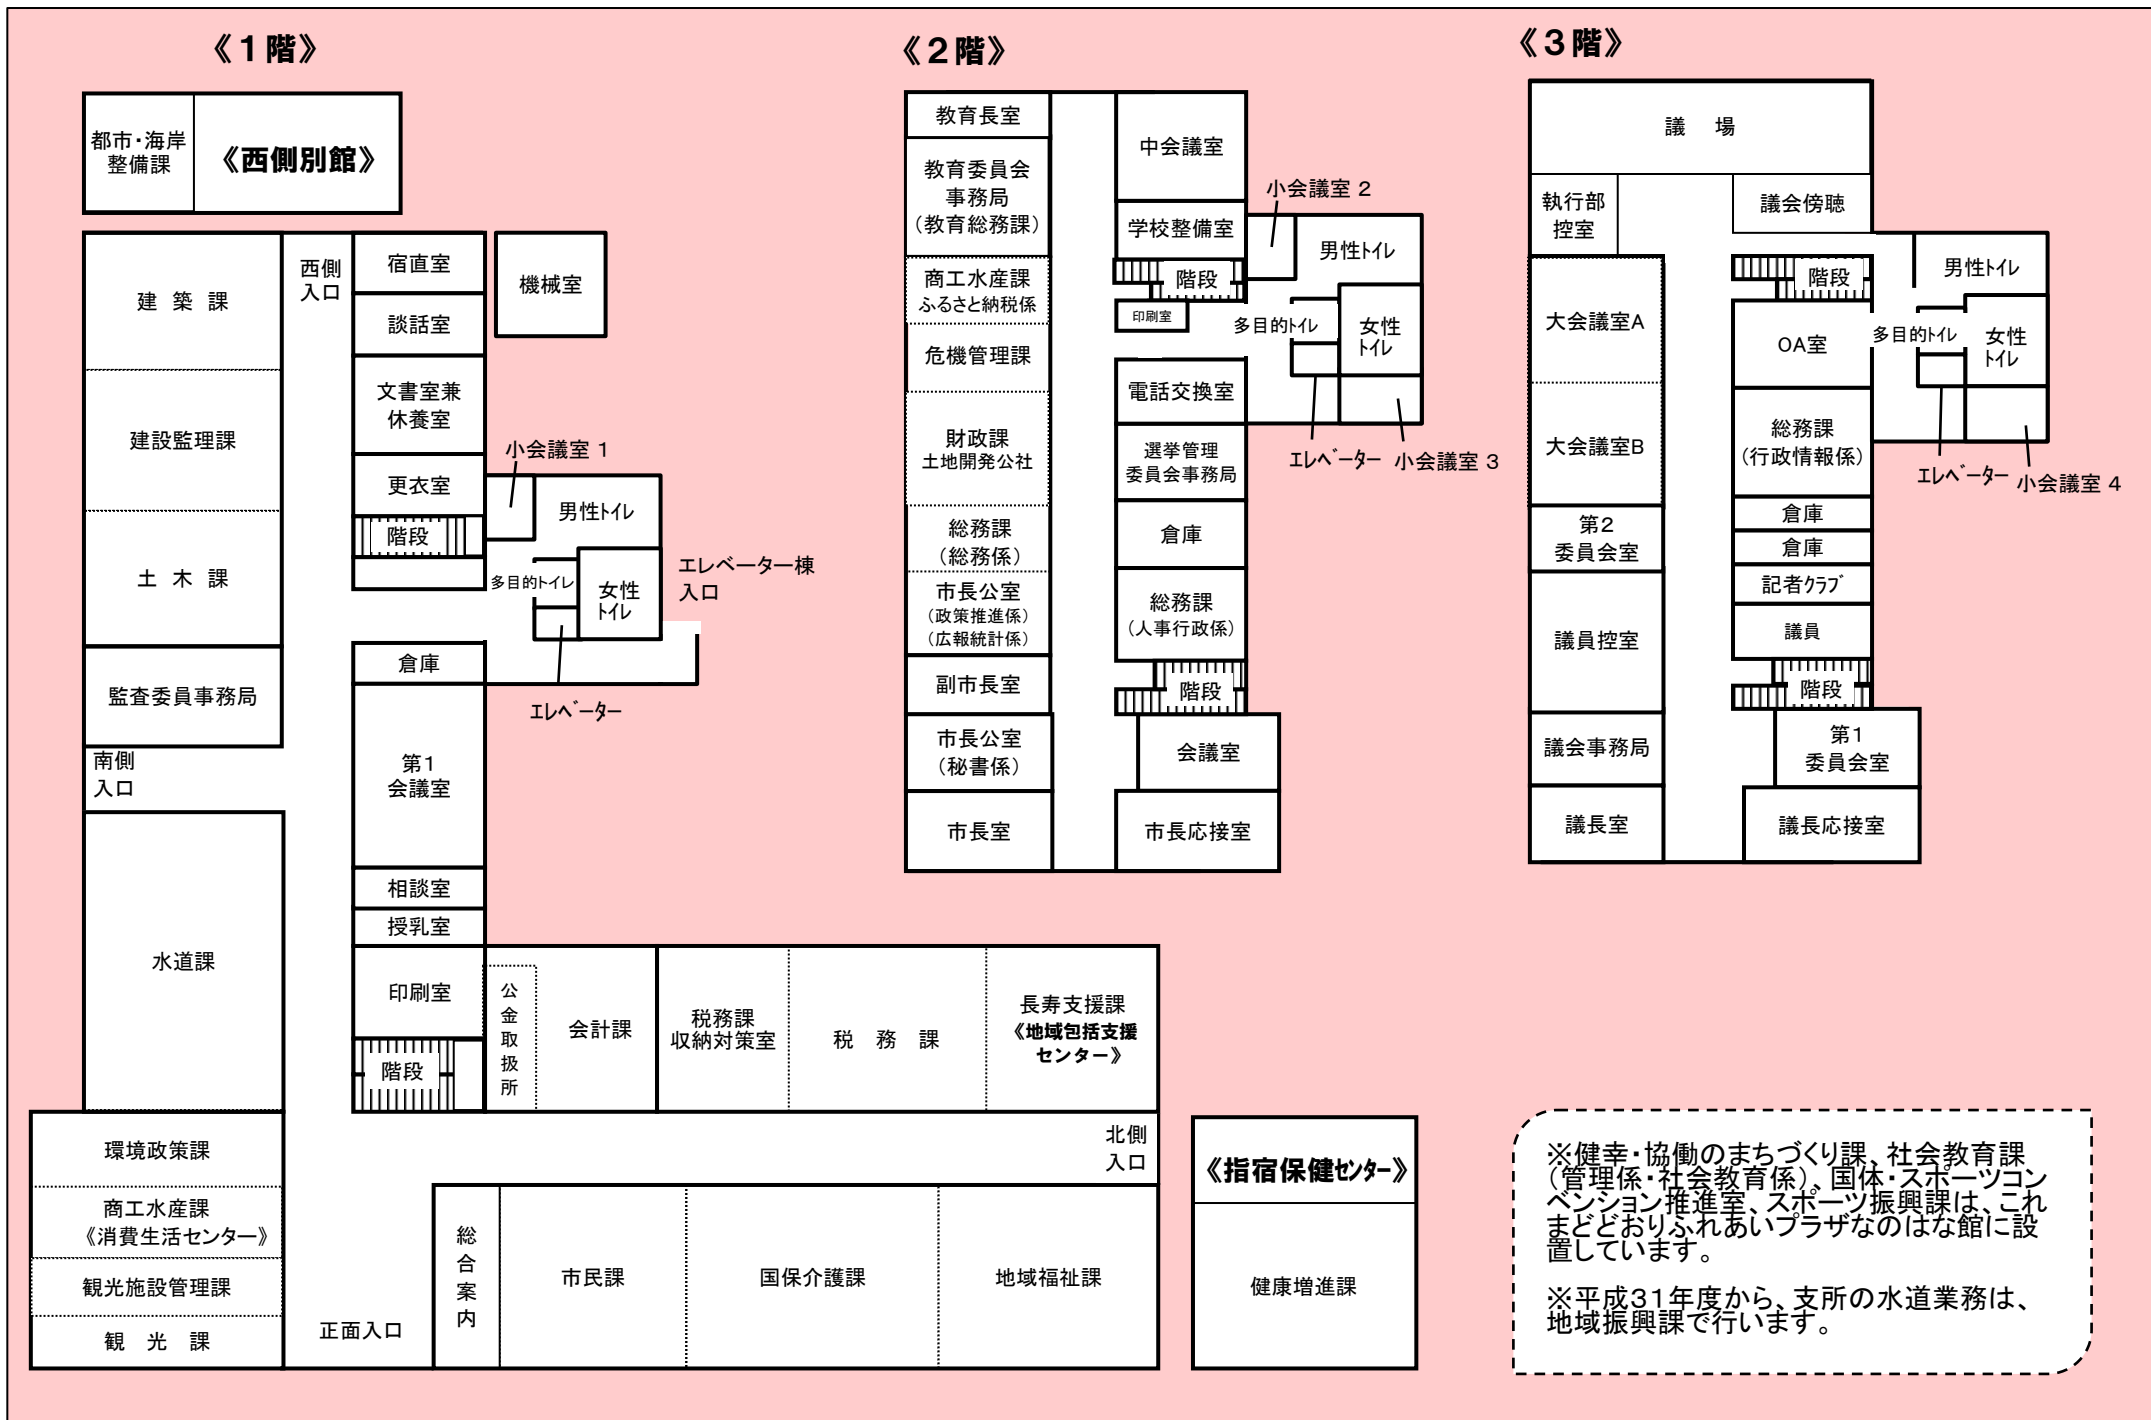

○指宿庁舎の配置

※健幸・協働のまちづくり課、社会教育課（管理係・社会教育係）、国体・スポーツコンベンション推進室、スポーツ振興課は、これまでどおりふれあいプラザなのはな館に設置しています。

※平成31年度から、支所の水道業務は、地域振興課で行います。

○山川庁舎の配置

○開間庁舎の配置

※山川・開間支所地域振興課では、農林水産業に関する簡易な相談や届出書類の受理申請も行っています。
また、平成31年度からは水道業務も地域振興課で行

○いぶすき農業支援センターの配置 (旧指宿合庁2階配置図)

○なのはな館の配置