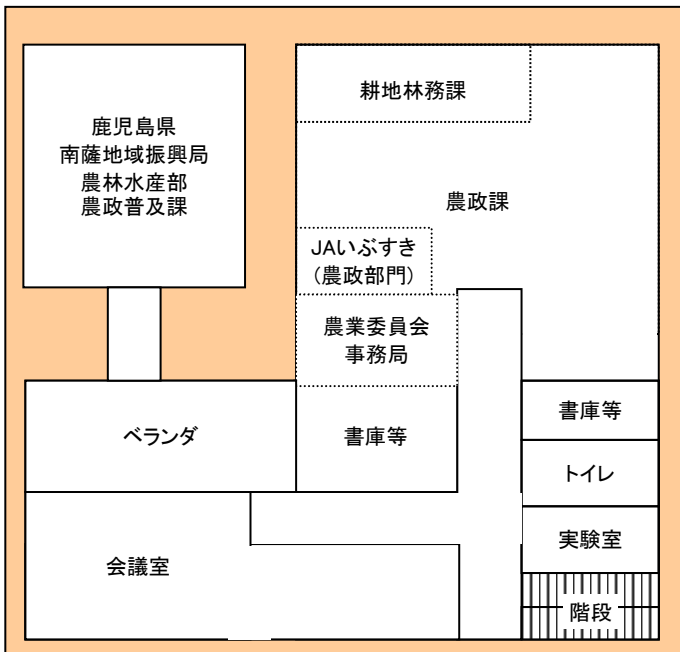

○指宿庁舎の配置

※健幸・協働のまちづくり課、社会教育課（管理係・社会教育係）、国体・スポーツコンベンション推進室、スポーツ振興課は、これまでどおりふれあいプラザなのはな館に設置しています。

※平成31年度から、支所の水道業務は、地域振興課で行います。

○山川庁舎の配置

○開間庁舎の配置

※山川・開間支所地域振興課では、農林水産業に関する簡易な相談や届出書類の受理申請も行っています。
また、平成31年度からは水道業務も地域振興課で行

○いぶすき農業支援センターの配置 (旧指宿合庁2階配置図)

○なのはな館の配置