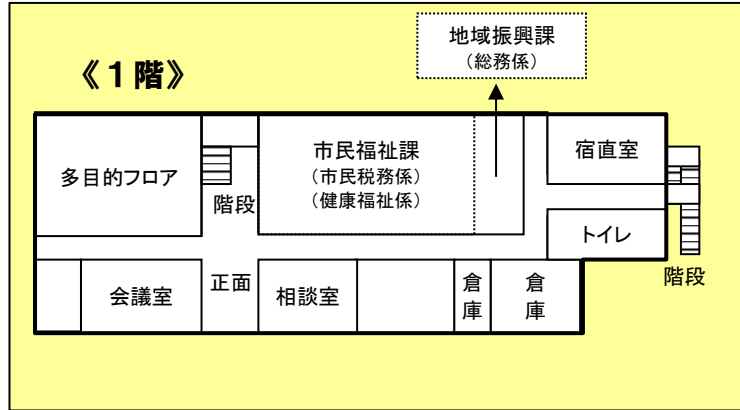

○指宿庁舎の配置

※健幸・協働のまちづくり課、社会教育課（管理係・社会教育係）、国体・スポーツコンベンション推進室、スポーツ振興課は、これまでどおりふれあいプラザなのはな館に設置しています。

※平成31年度から、支所の水道業務は、地域振興課で行います。

○山川庁舎の配置

○開間庁舎の配置

※山川・開間支所地域振興課では、農林水産業に関する簡易な相談や届出書類の受理申請も行っています。
また、平成31年度からは水道業務も地域振興課で行

○いぶすき農業支援センターの配置 (旧指宿合庁2階配置図)

○なのはな館の配置