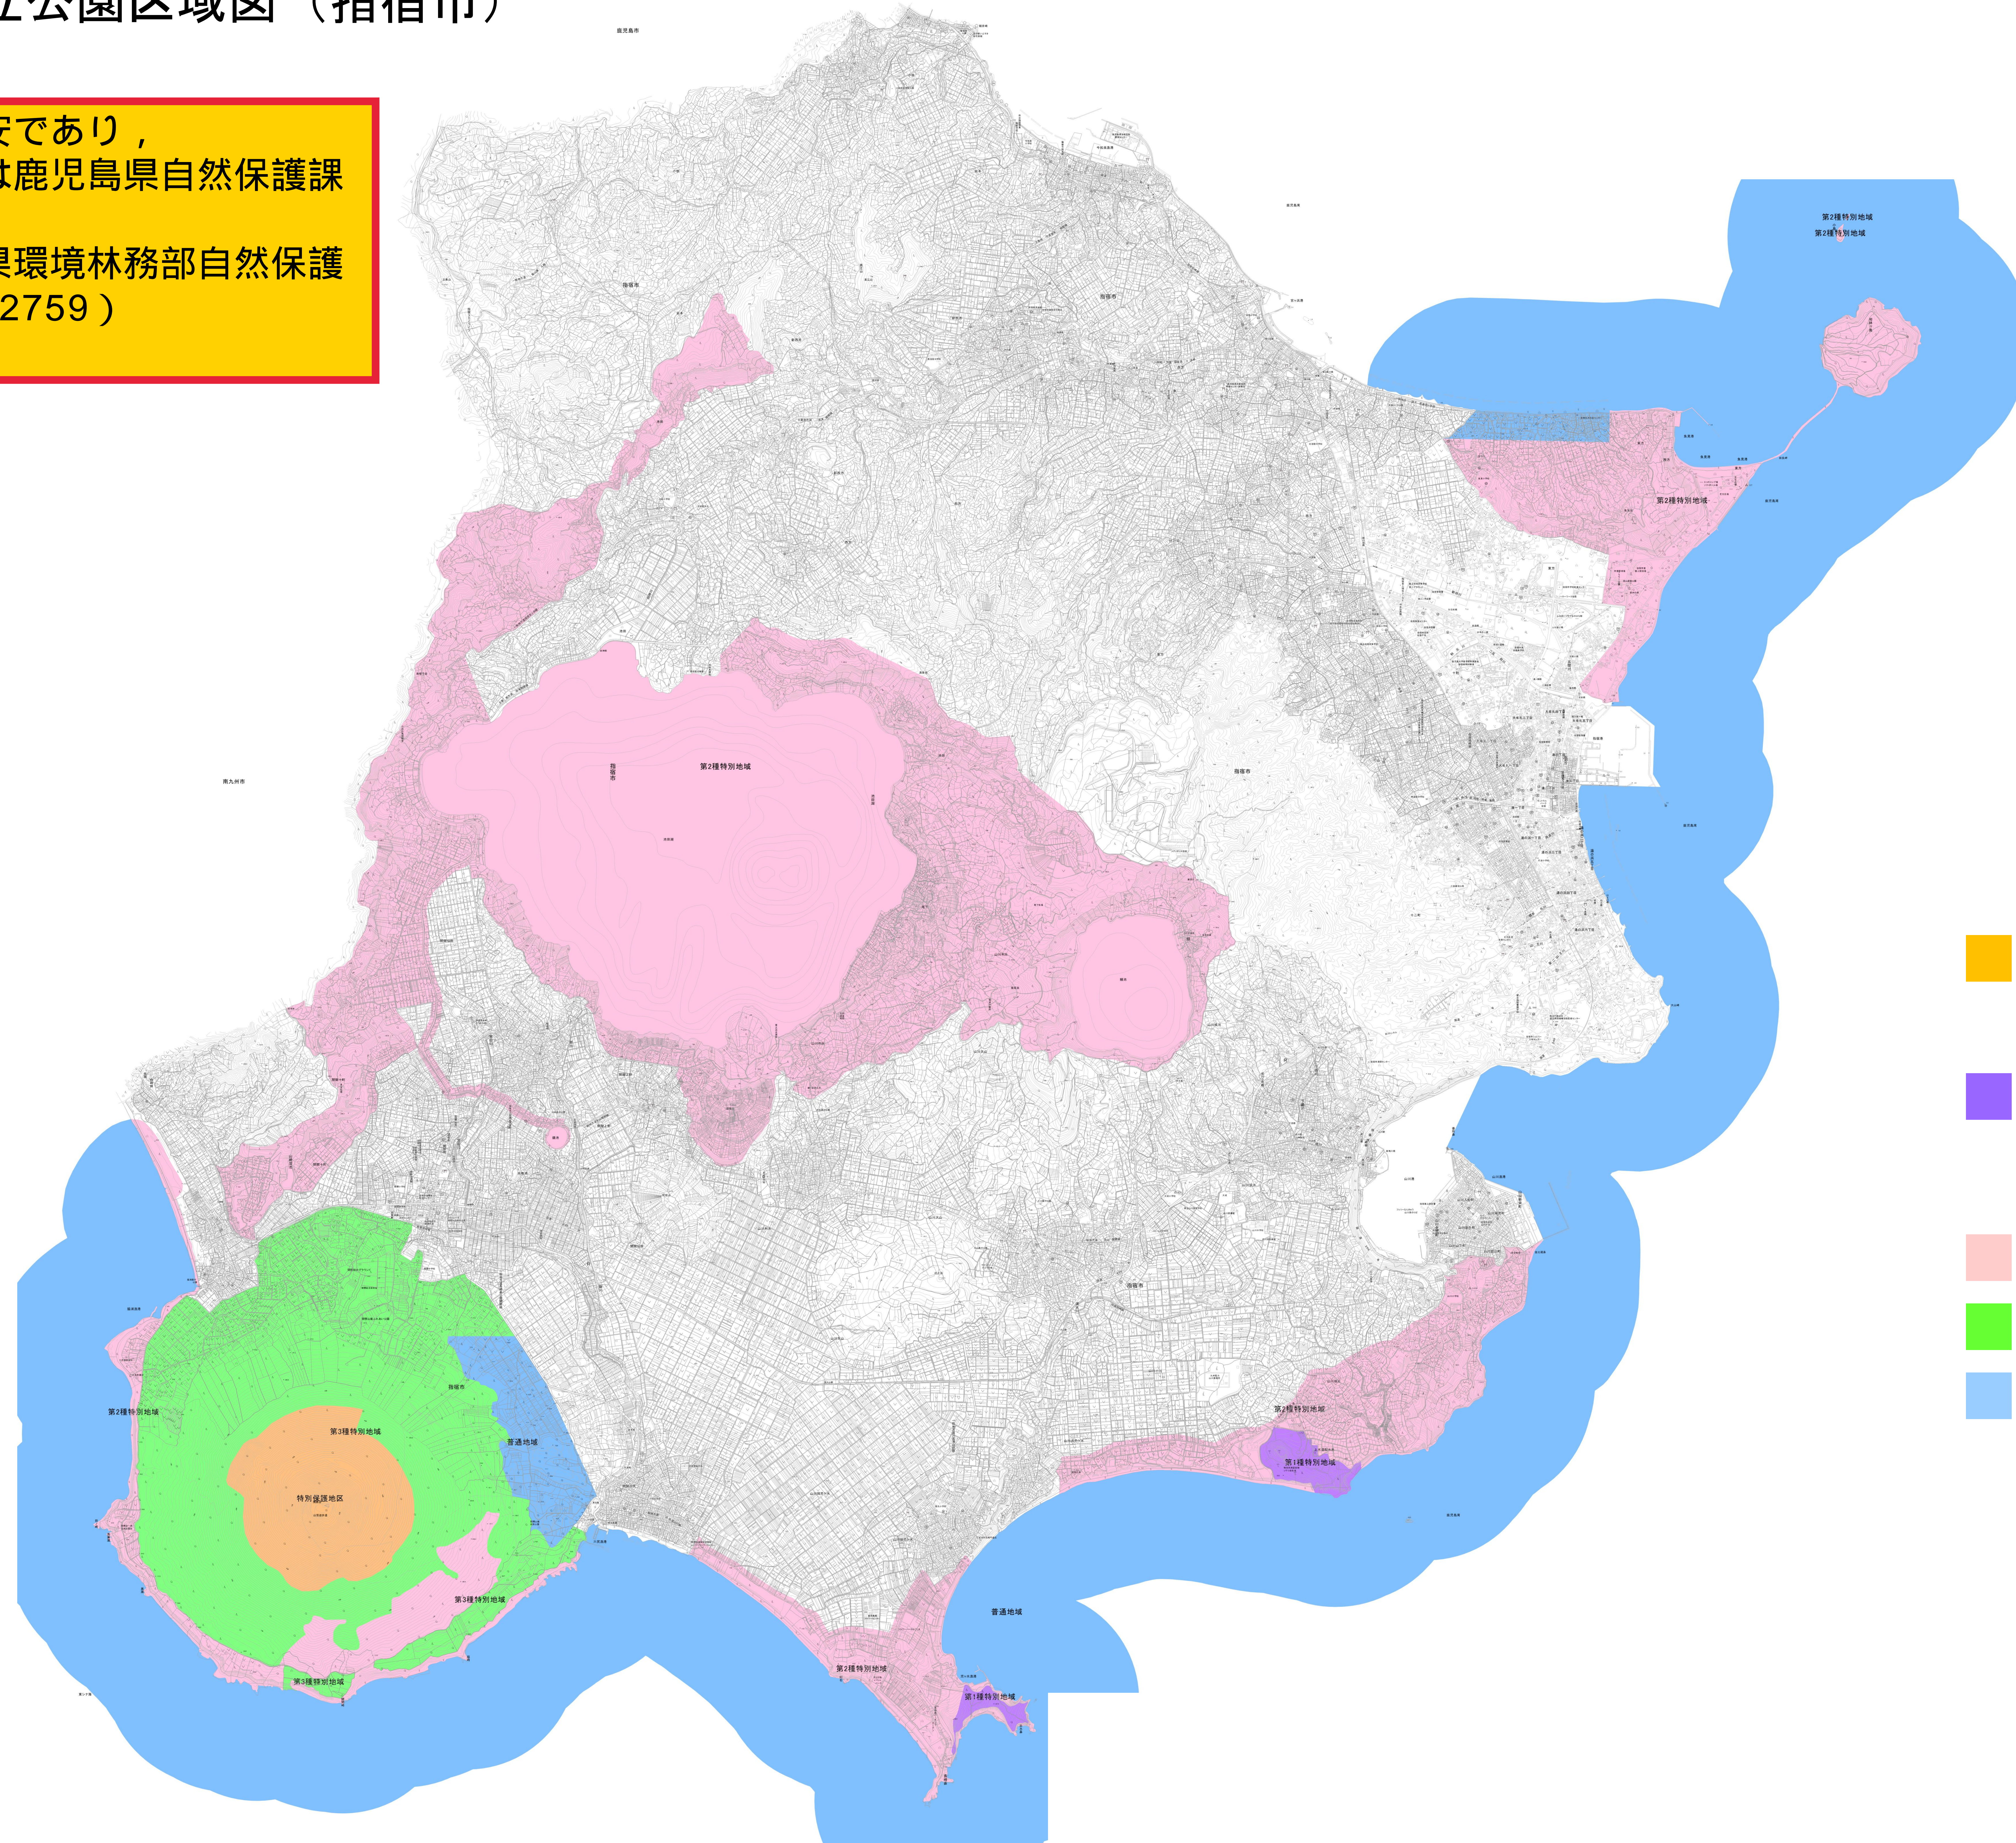

# 霧島錦江湾国立公園区域図（指宿市）

この地図はあくまでも目安であり、  
詳細な個所につきましては鹿児島県自然保護課  
にてご確認願います。  
(問い合わせ先：鹿児島県環境林務部自然保護  
課自然公園係 099-286-2759)

- 特別保護地区  
(開聞岳山頂部)
- 第1種特別地域  
(竹山・赤水鼻  
(アヲハノケ東
- 第2種特別地域
- 第3種特別地域
- 普通地域  
海域は汀線(海岸線)から1km線