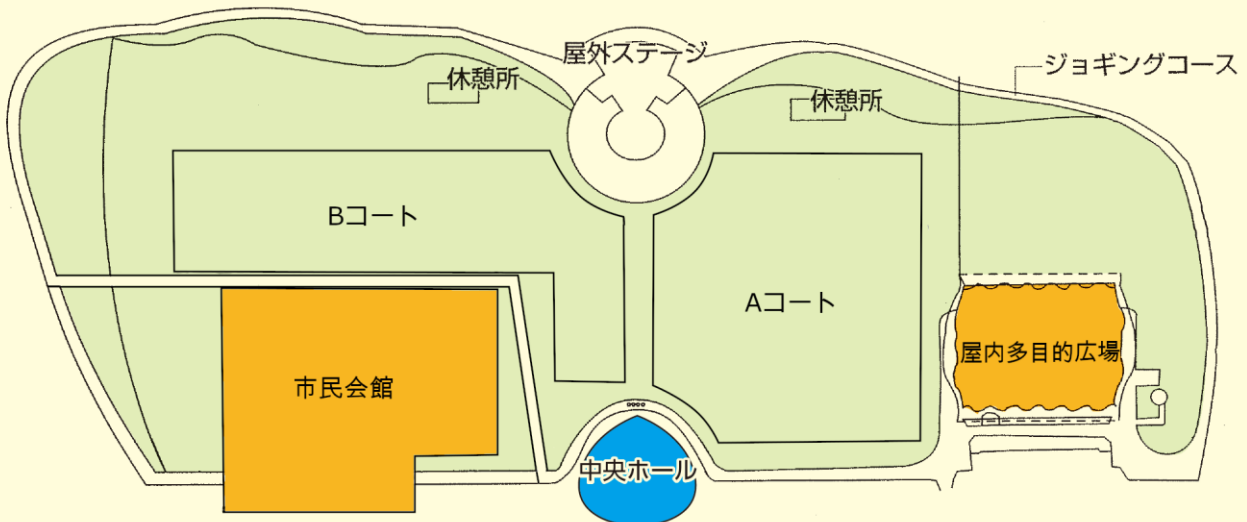

体育館 (定員500名)

出入口

- ※ ——— は、バスケットコートの広さです。
- は、バレーボールコートの広さです。
- - - - - は、バドミントンコートの広さです。
- ※その他、卓球やニュースポーツでの使用も可能です。

屋内多目的広場

(ゲートボール場として使用する場合、2面)

出入口

※多目的に使用できます。

芝生広場