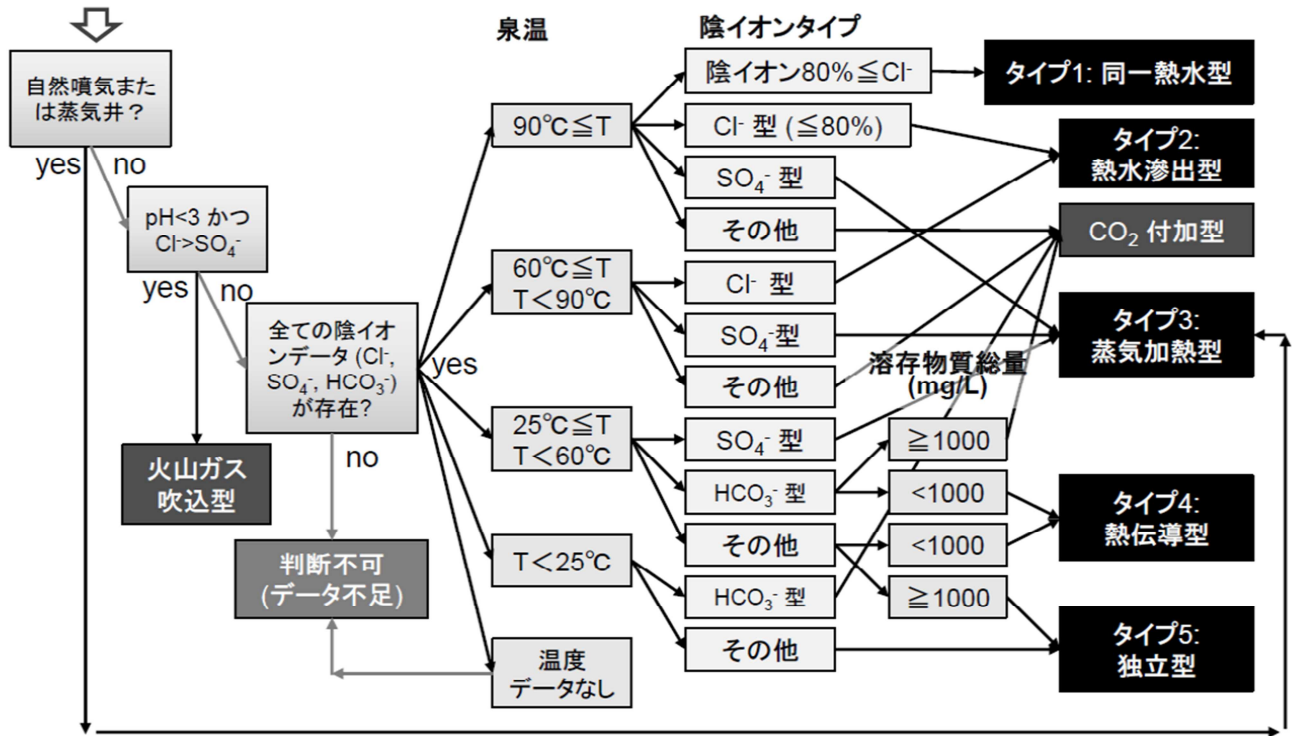

【別表】温泉帯水層のタイプ別フローチャート

出典「地熱発電と温泉利用との共生を目指して」(日本地熱学会 2010年5月)