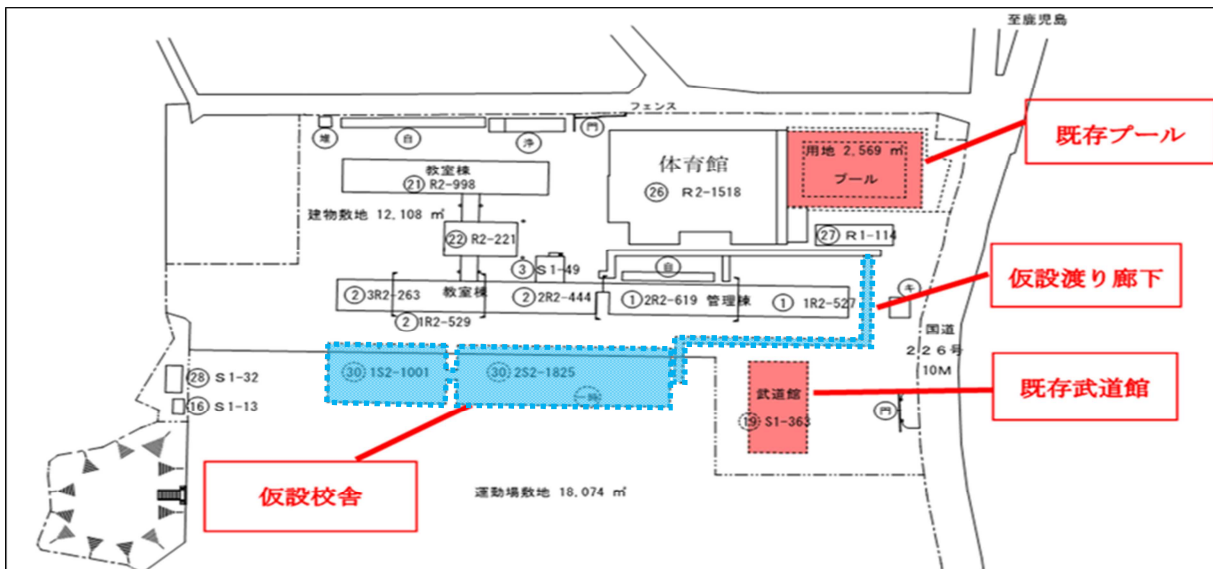

※ 現時点の計画であり、契約内容、工事の状況により変更になることがあります。

令和7年度末時点