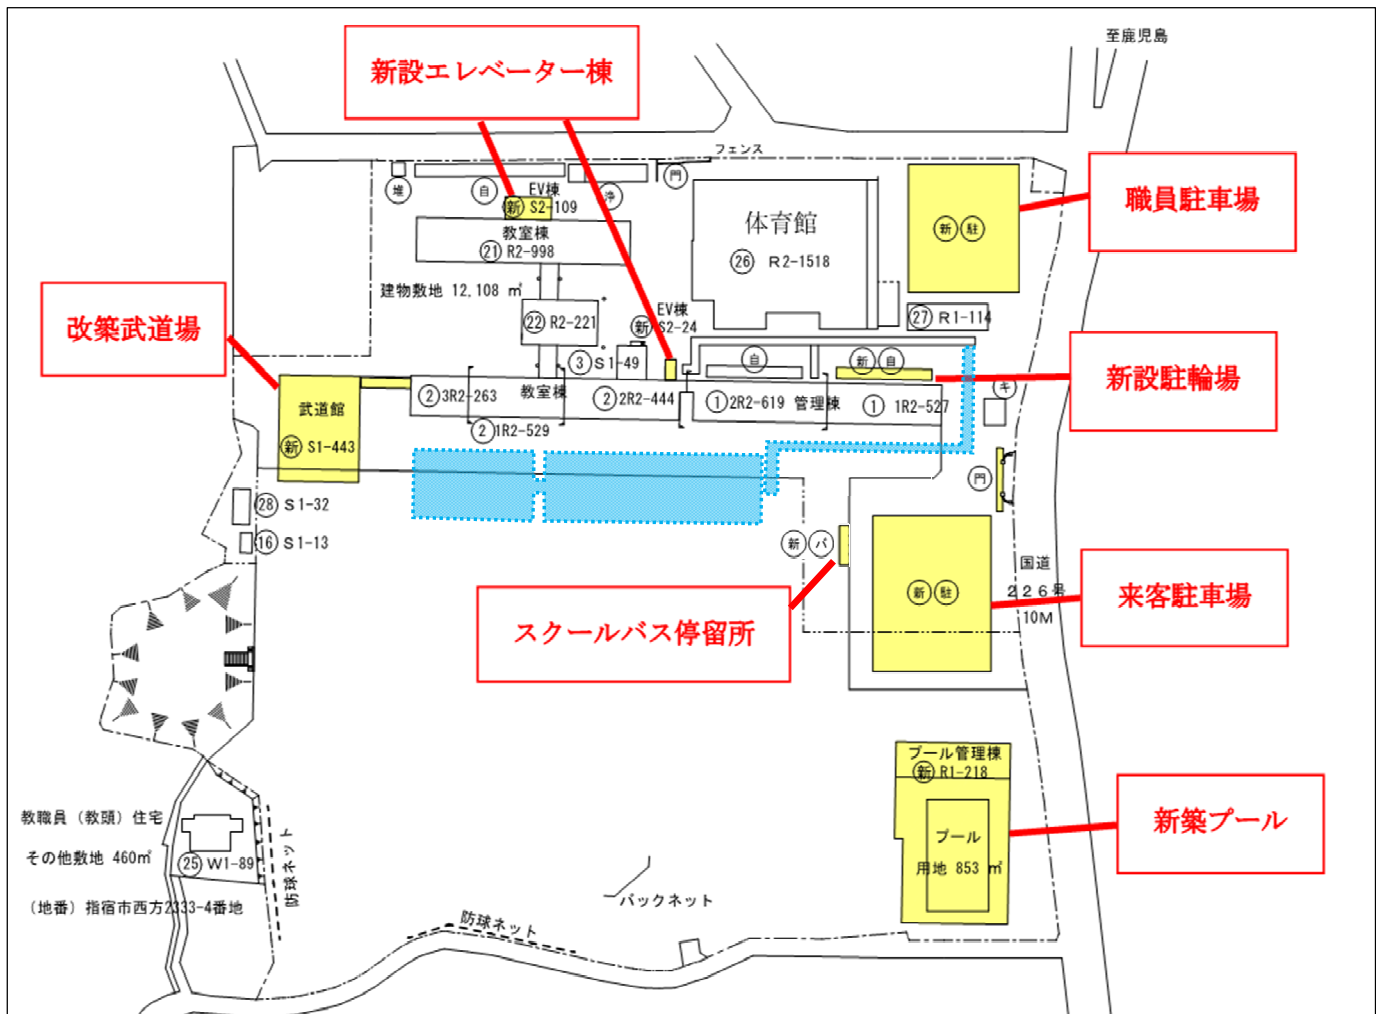

【改修後】令和8年度末(予定)

※現在設置している仮設校舎は、令和9年4月末までに撤去する予定です。

◎不安や疑問に思うことがありましたら、お気軽にお問い合わせください。
お問い合わせがあった内容は、中学校再編だよりで回答する場合があります。

問い合わせ先

指宿市教育委員会 教育総務課 〒891-0497 指宿市十町 2424 番地
☎0993-22-2111 FAX0993-22-2154 ✉kyoiku-somu@city.ibusuki.jp