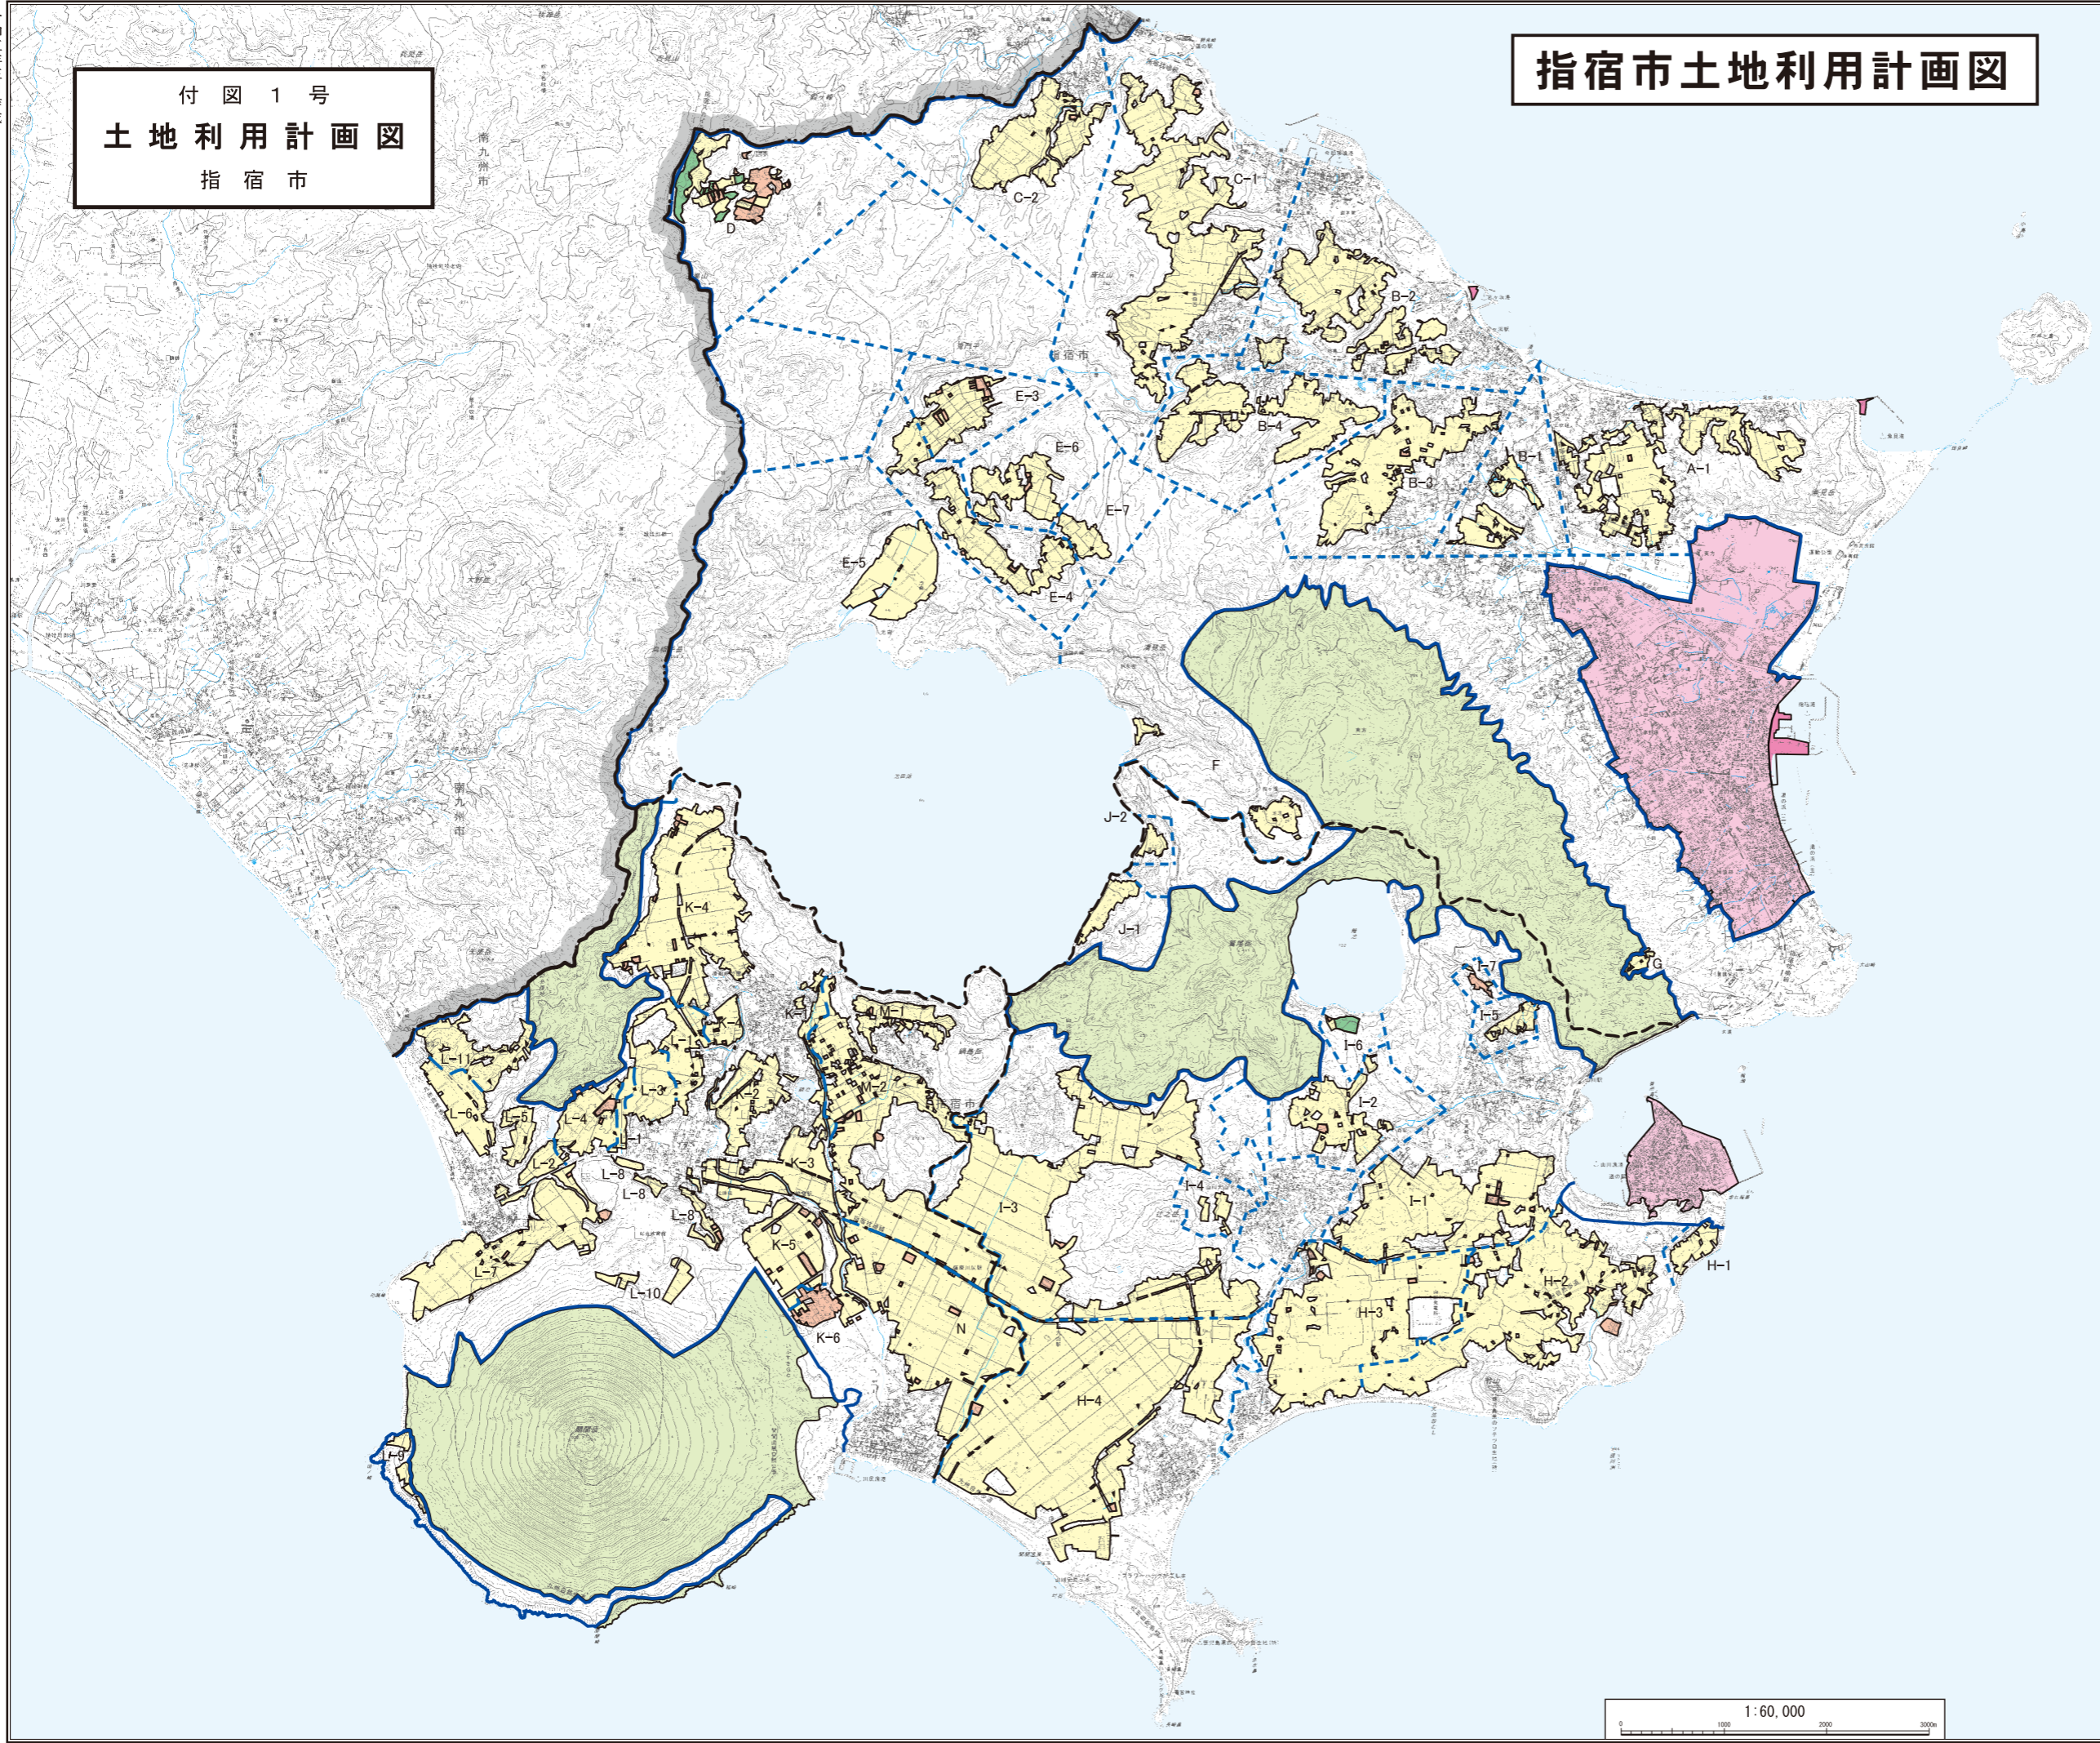

付図1号
土地利用計画図
指宿市

指宿市土地利用計画図

凡 例	
	市 町 村 界
	農業振興地域界
	地区・区域界
A-1	地区・区域番号
	用途地域
	農 用 地
	農業用施設用地
	採草放牧地
	規模の大きな森林区域
	港湾法臨港地区