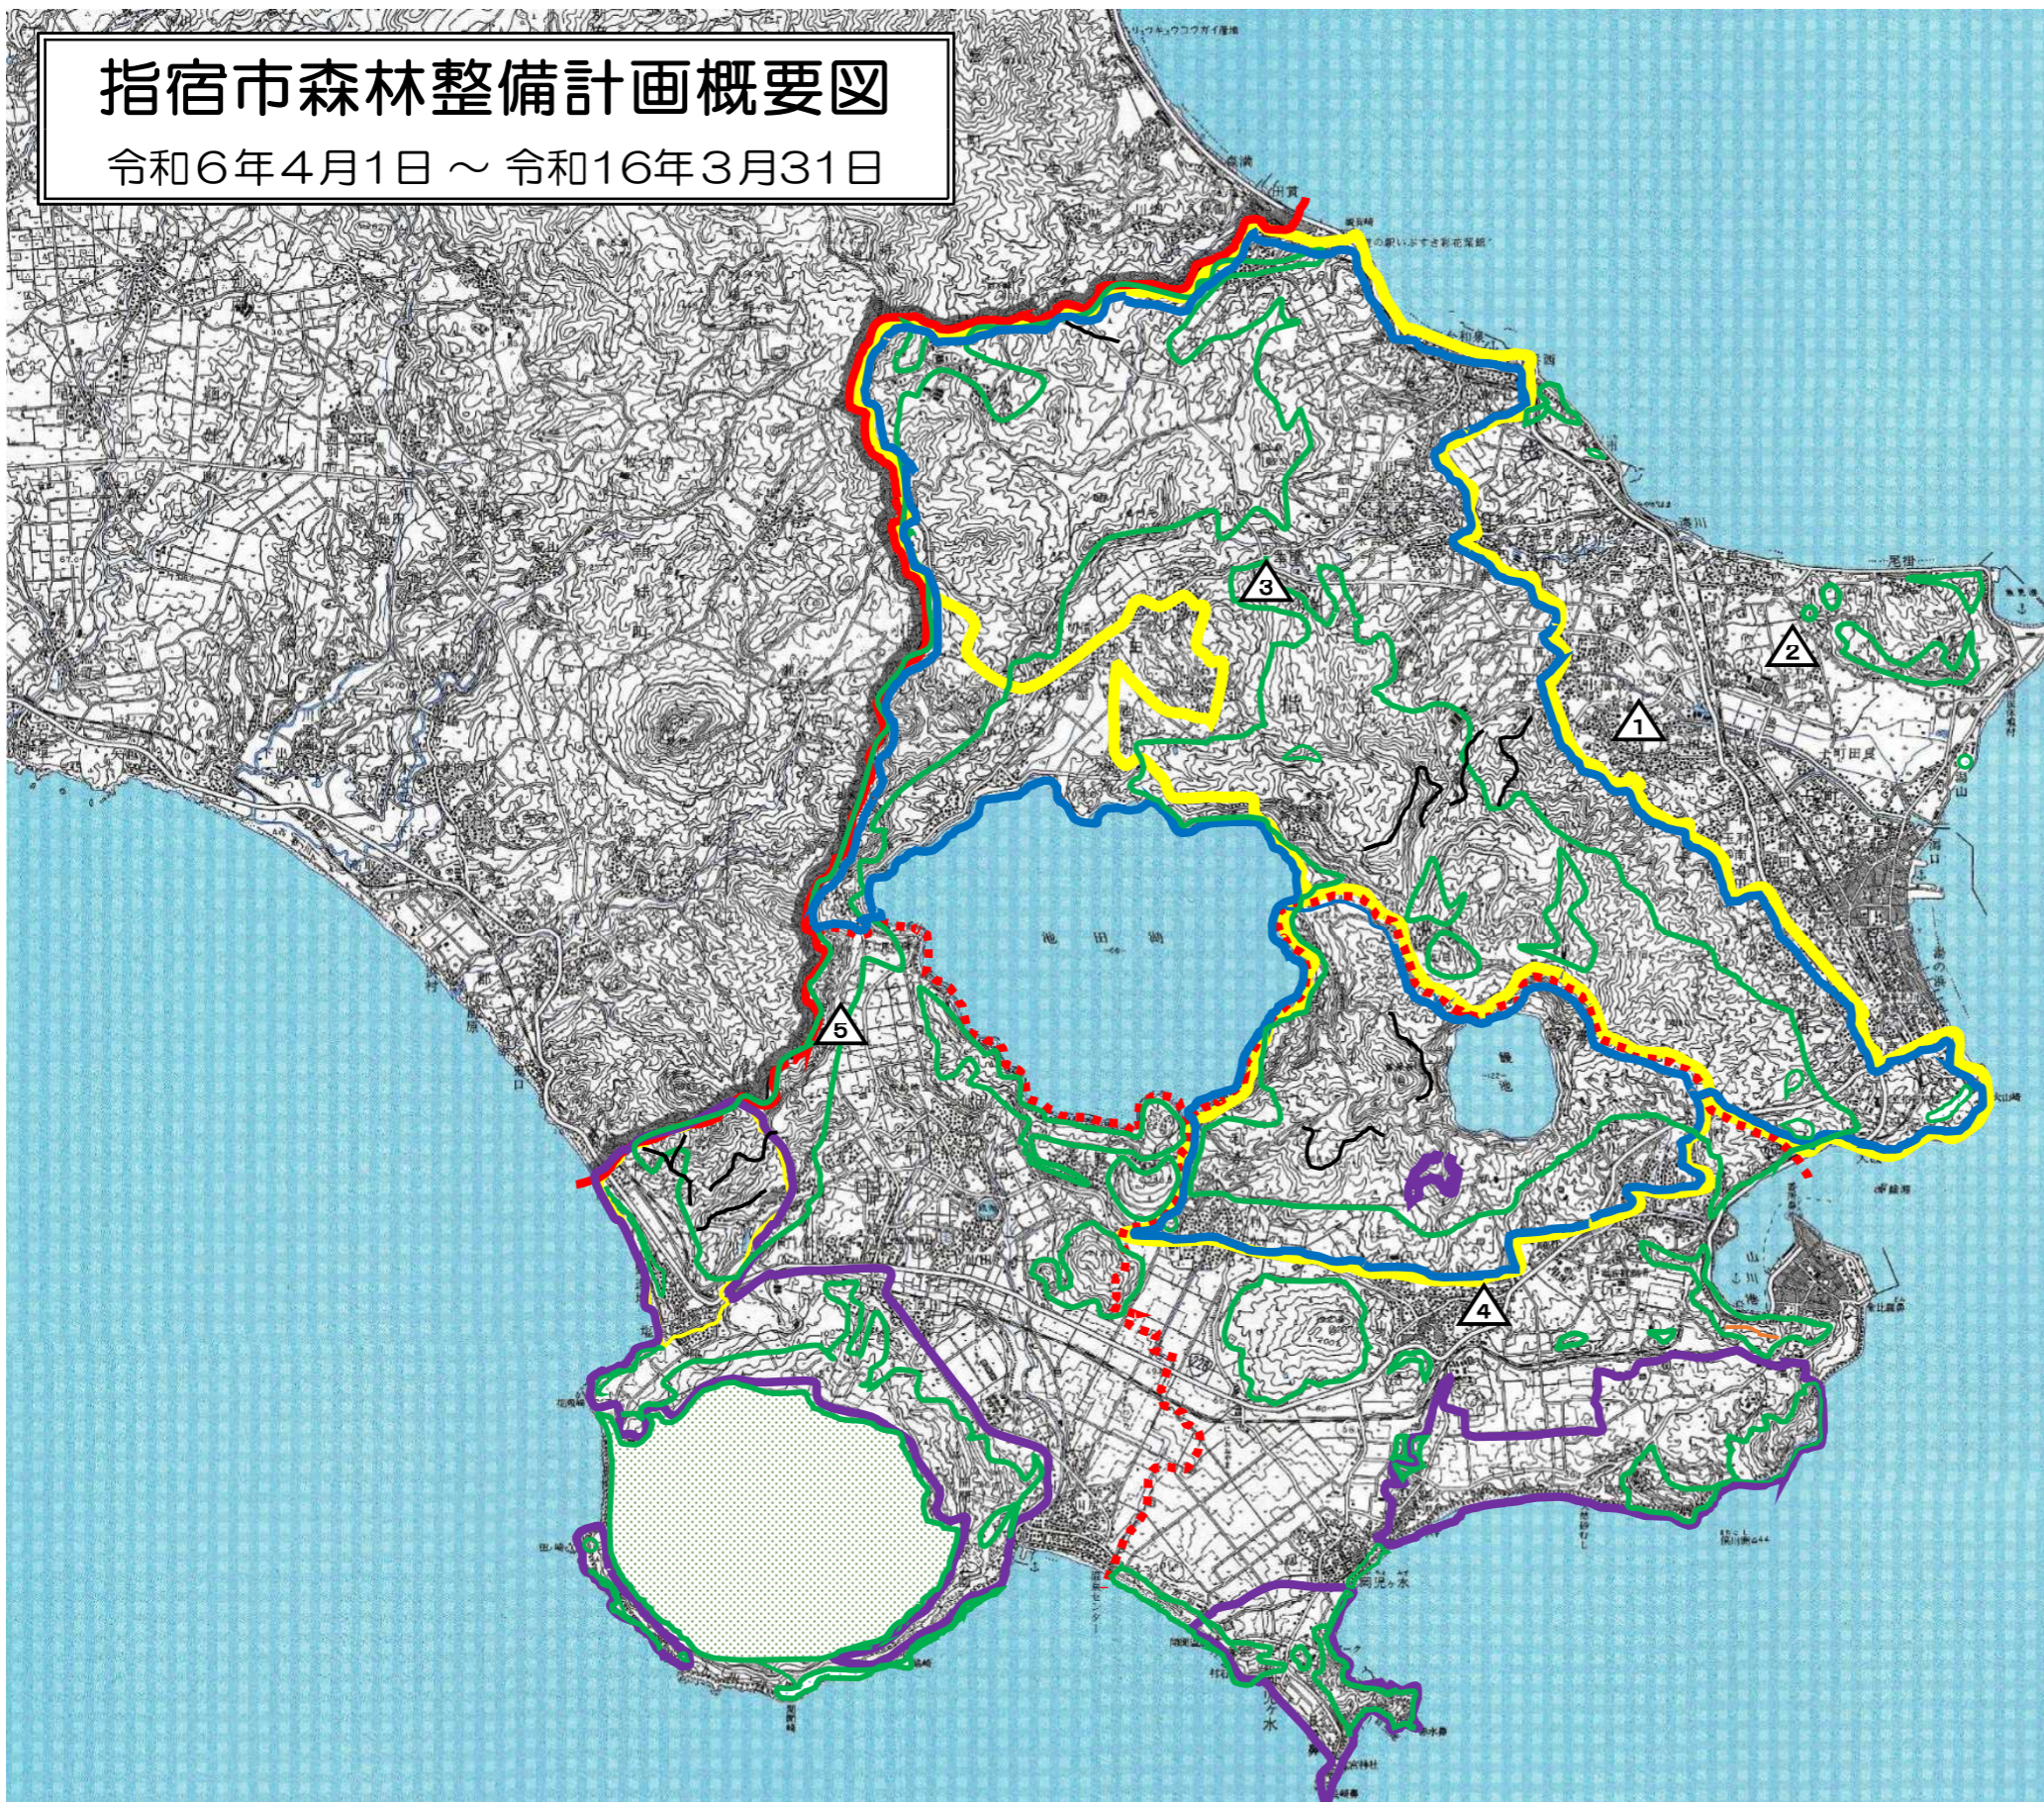

# 指宿市森林整備計画概要図

令和6年4月1日～令和16年3月31日

凡 例	
市 町 村 界	○
旧 市 町 村 界	○
民 有 林	○
国 有 林	○
公益的機能別 施業森林	水源の涵養の機能の維持増進を図るための森林施業を推進すべき森林
	快適な環境の形成の機能の維持増進を図るための森林施業を推進すべき森林
	木材の生産機能の維持増進を図るための森林施業を推進すべき森林
路 網 整 備 等 推 進 区 域	○
林 道	〰
林 業 専 用 道	〰
林 業 専 用 道 開 設 予 定 線	〰
林産物の生産、流通、加工、販売施設	△