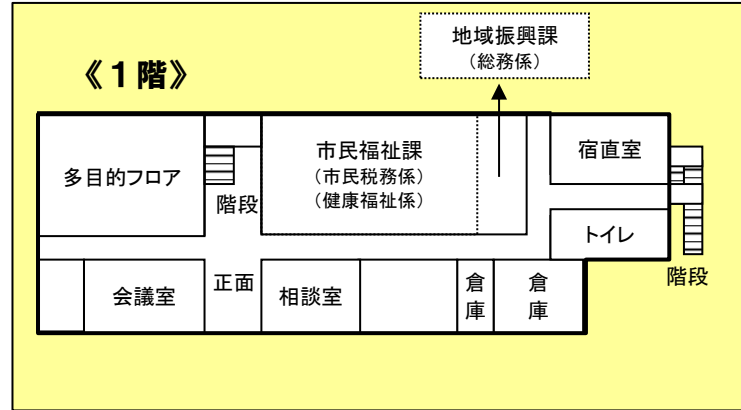

○指宿庁舎の配置

《1階》

都市・海岸整備課
《西側別館》

《2階》

《3階》

《指宿保健センター》

健康増進課

※健幸・協働のまちづくり課、社会教育課(管理係・社会教育係)、国体・スポーツコンベンション推進室、スポーツ振興課は、これまでどおりふれあいプラザなのはな館に設置しています。

※平成31年度から、支所の水道業務は、地域振興課で行います。

○山川庁舎の配置

○開間庁舎の配置

※山川・開間支所地域振興課では、農林水産業に関する簡易な相談や届出書類の受理申請も行っています。
また、平成31年度からは水道業務も地域振興課で行います。

○いぶすき農業支援センターの配置 (旧指宿合庁2階配置図)

○なのはな館の配置