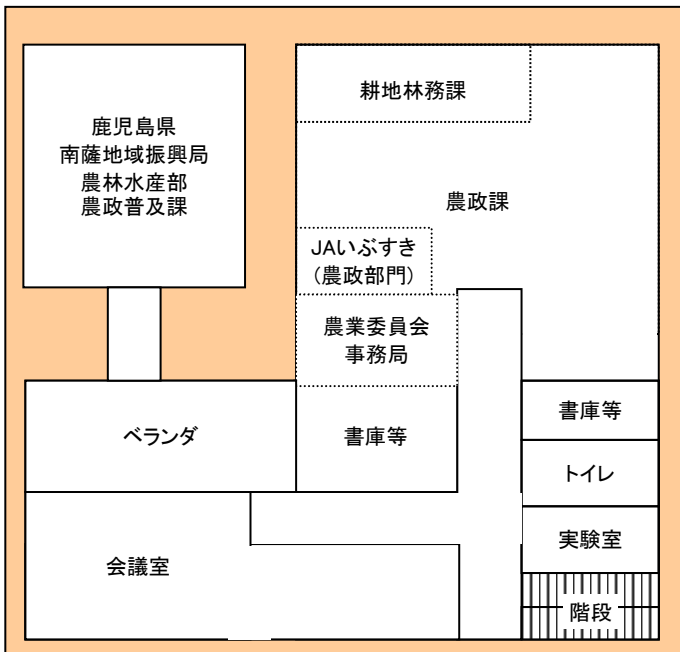

○指宿庁舎の配置

《1階》

都市・海岸整備課
《西側別館》

《2階》

《3階》

《指宿保健センター》

健康増進課

※健幸・協働のまちづくり課、社会教育課(管理係・社会教育係)、国体・スポーツコンベンション推進室、スポーツ振興課は、これまでどおりふれあいプラザなのはな館に設置しています。

※平成31年度から、支所の水道業務は、地域振興課で行います。

○山川庁舎の配置

○開間庁舎の配置

※山川・開間支所地域振興課では、農林水産業に関する簡易な相談や届出書類の受理申請も行っています。
また、平成31年度からは水道業務も地域振興課で行います。

○いぶすき農業支援センターの配置 (旧指宿合庁2階配置図)

○なのはな館の配置