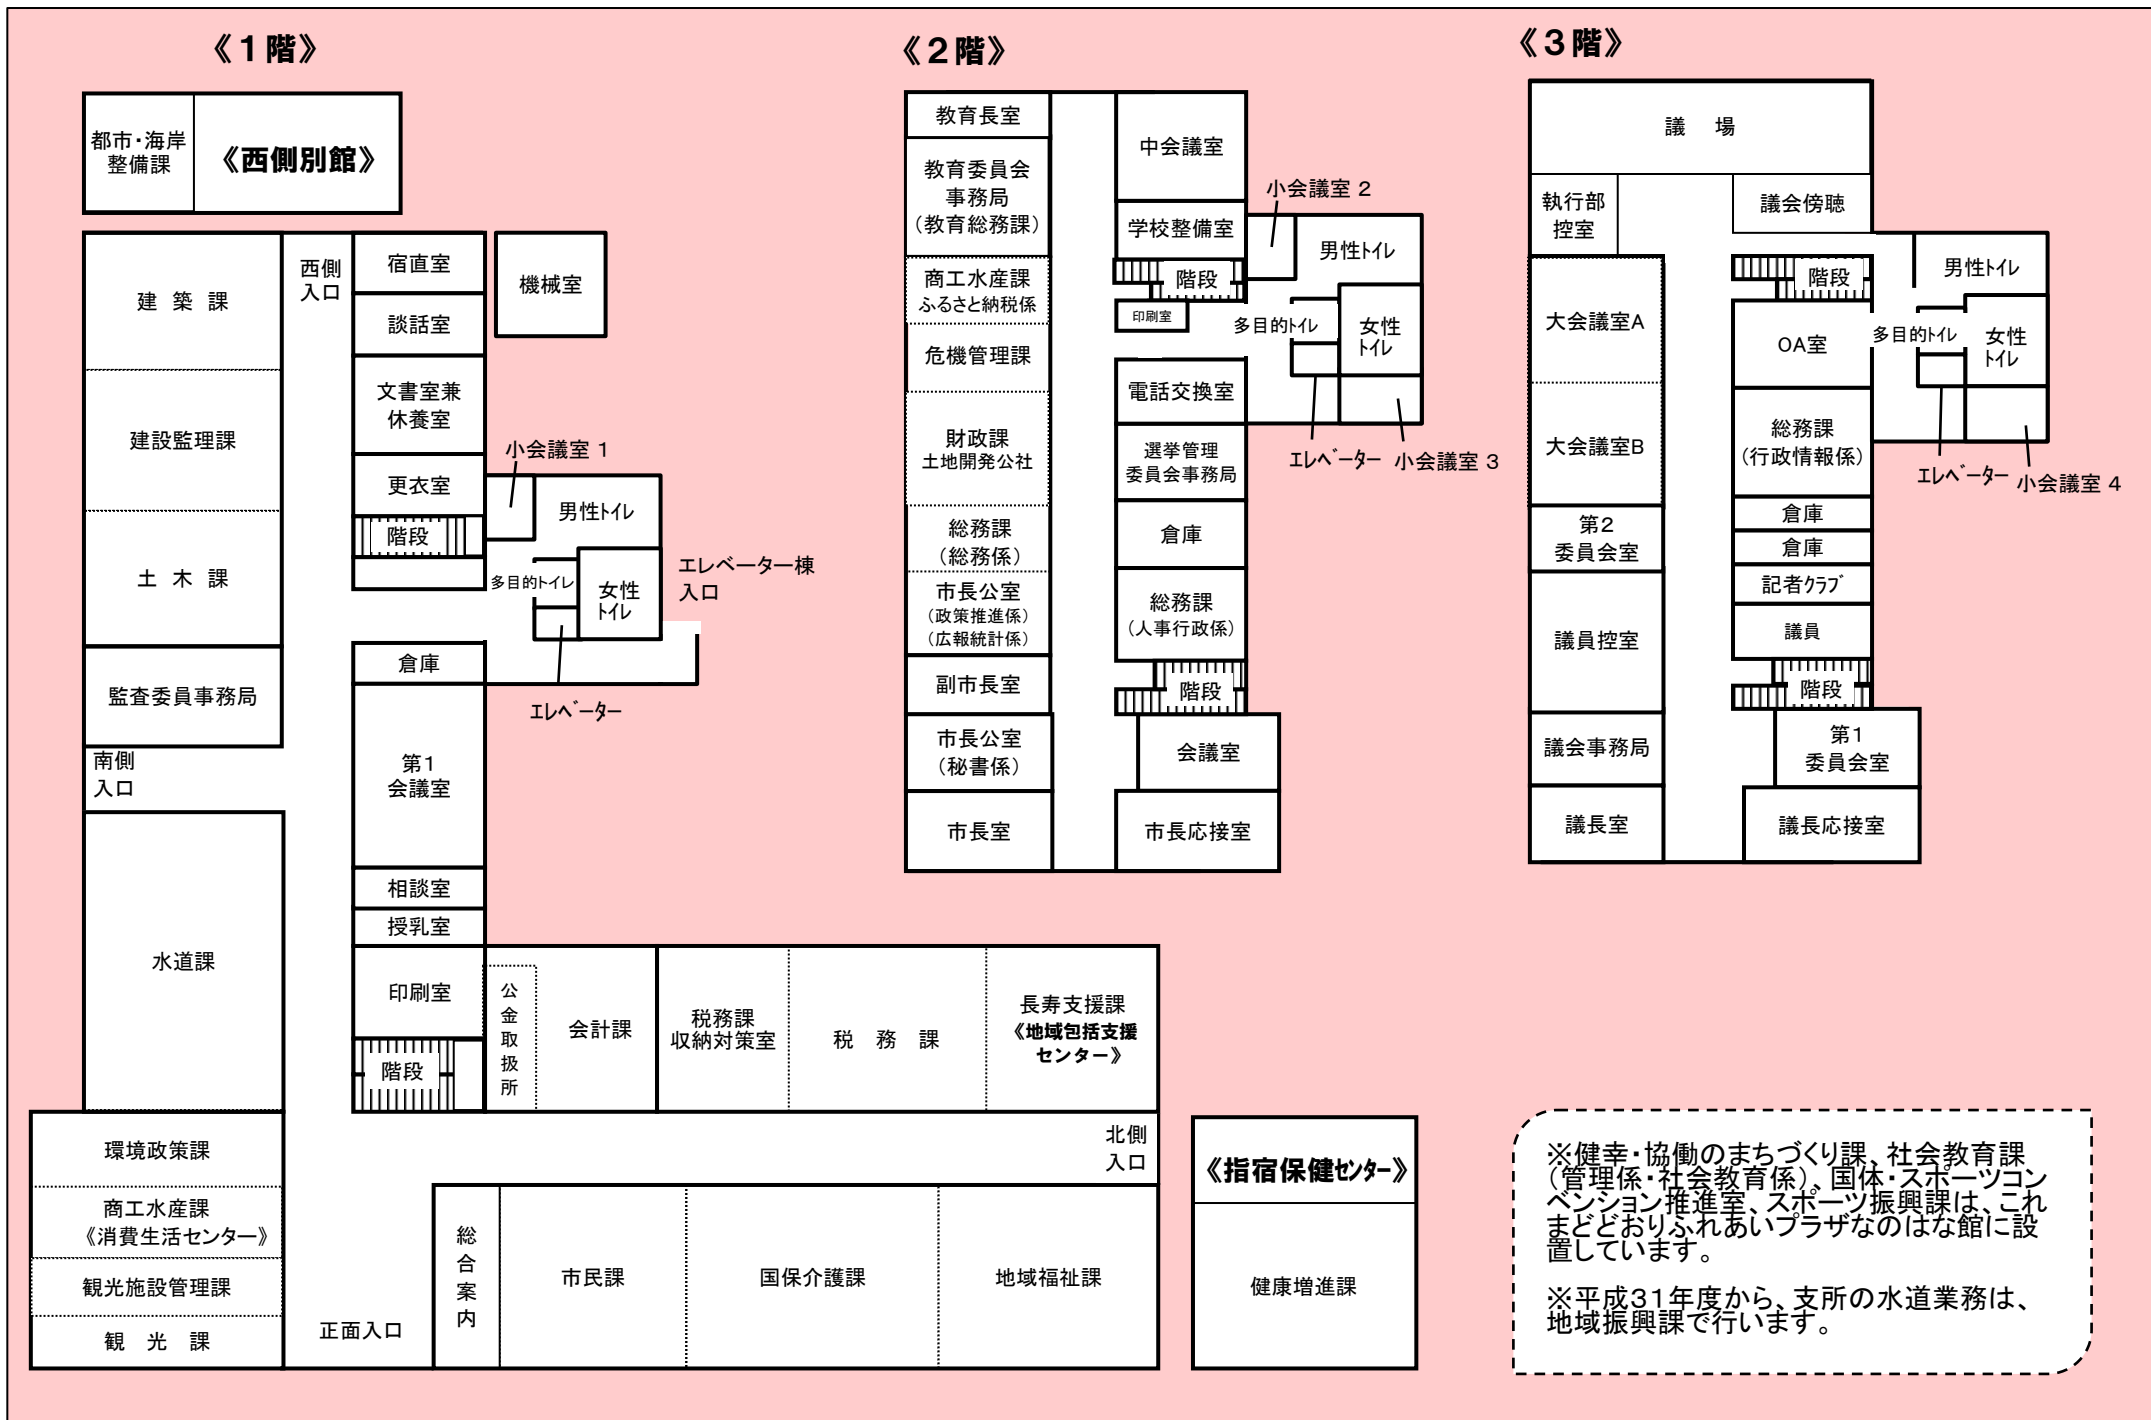

○指宿庁舎の配置

《1階》

都市・海岸整備課
《西側別館》

《2階》

《3階》

《指宿保健センター》

健康増進課

※健幸・協働のまちづくり課、社会教育課(管理係・社会教育係)、国体・スポーツコンベンション推進室、スポーツ振興課は、これまでどおりふれあいプラザなのはな館に設置しています。

※平成31年度から、支所の水道業務は、地域振興課で行います。

○山川庁舎の配置

○開間庁舎の配置

※山川・開間支所地域振興課では、農林水産業に関する簡易な相談や届出書類の受理申請も行っています。
また、平成31年度からは水道業務も地域振興課で行います。

○いぶすき農業支援センターの配置 (旧指宿合庁2階配置図)

○なのはな館の配置