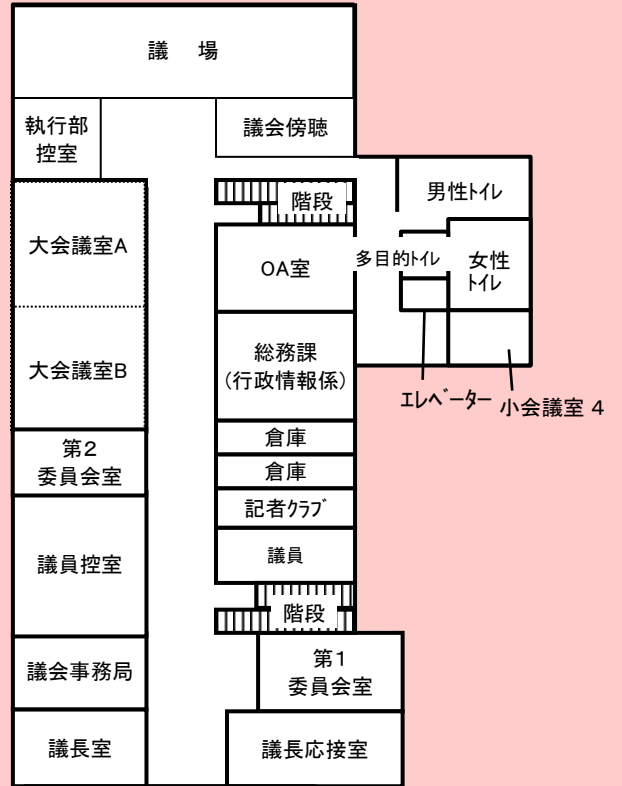

○指宿庁舎の配置

《1階》

都市・海岸整備課
《西側別館》

《2階》

《3階》

《指宿保健センター》

健康増進課

※健幸・協働のまちづくり課、社会教育課(管理係・社会教育係)、国体・スポーツコンベンション推進室、スポーツ振興課は、これまでどおりふれあいプラザなのはな館に設置しています。

※平成31年度から、支所の水道業務は、地域振興課で行います。

○山川庁舎の配置

○開間庁舎の配置

※山川・開間支所地域振興課では、農林水産業に関する簡易な相談や届出書類の受理申請も行っています。
また、平成31年度からは水道業務も地域振興課で行います。

○いぶすき農業支援センターの配置 (旧指宿合庁2階配置図)

○なのはな館の配置