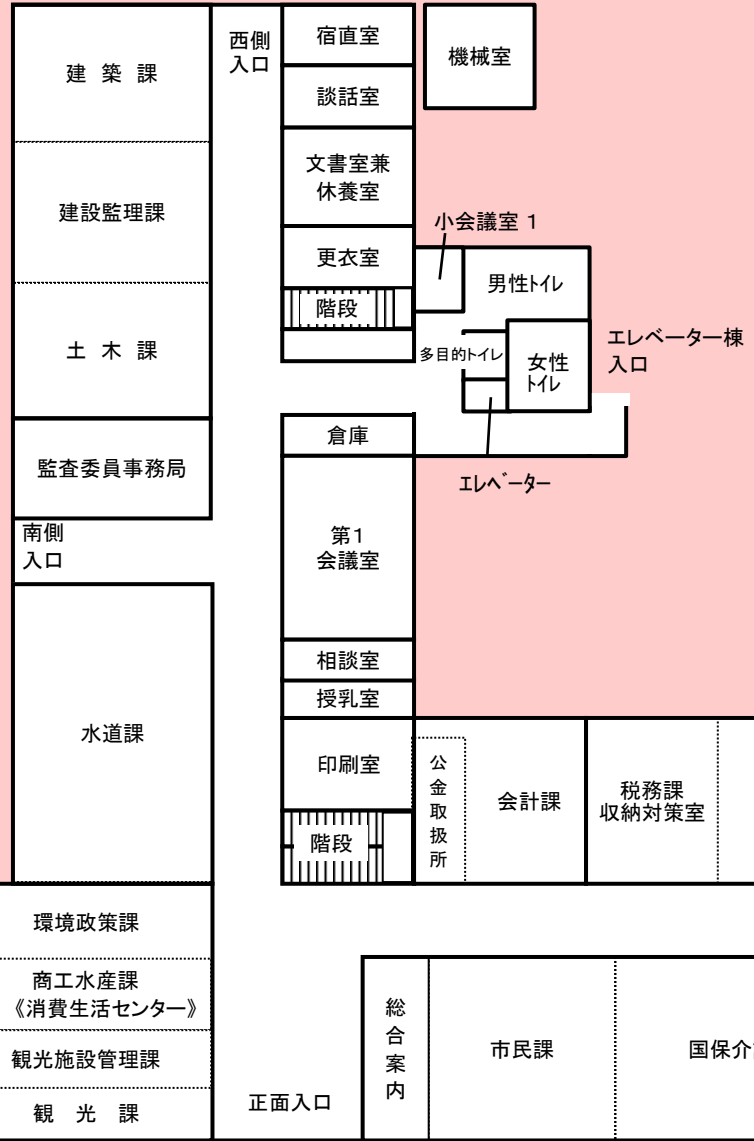

○指宿庁舎の配置

《1階》

都市・海岸整備課
《西側別館》

《2階》

《3階》

《指宿保健センター》

健康増進課

※健幸・協働のまちづくり課、社会教育課(管理係・社会教育係)、国体・スポーツコンベンション推進室、スポーツ振興課は、これまでどおりふれあいプラザなのはな館に設置しています。

※平成31年度から、支所の水道業務は、地域振興課で行います。

○山川庁舎の配置

○開間庁舎の配置

※山川・開間支所地域振興課では、農林水産業に関する簡易な相談や届出書類の受理申請も行っています。
また、平成31年度からは水道業務も地域振興課で行います。

○いぶすき農業支援センターの配置 (旧指宿合庁2階配置図)

○なのはな館の配置