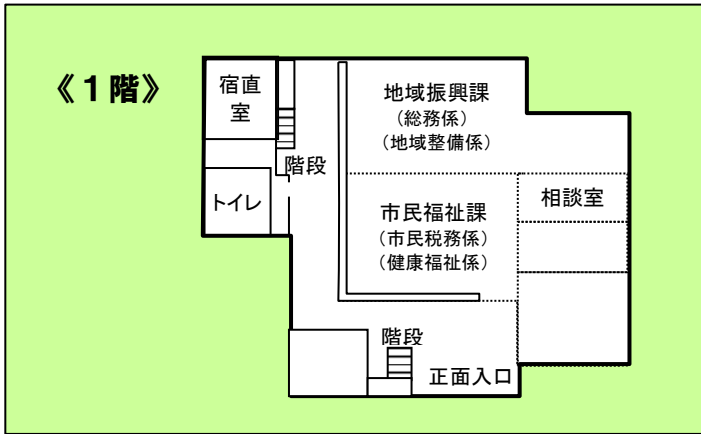

○指宿庁舎の配置

《1階》

都市・海岸整備課
《西側別館》

《2階》

《3階》

《指宿保健センター》

健康増進課

※健幸・協働のまちづくり課、社会教育課(管理係・社会教育係)、国体・スポーツコンベンション推進室、スポーツ振興課は、これまでどおりふれあいプラザなのはな館に設置しています。

※平成31年度から、支所の水道業務は、地域振興課で行います。

○山川庁舎の配置

○開間庁舎の配置

※山川・開間支所地域振興課では、農林水産業に関する簡易な相談や届出書類の受理申請も行っています。
また、平成31年度からは水道業務も地域振興課で行います。

○いぶすき農業支援センターの配置 (旧指宿合庁2階配置図)

○なのはな館の配置