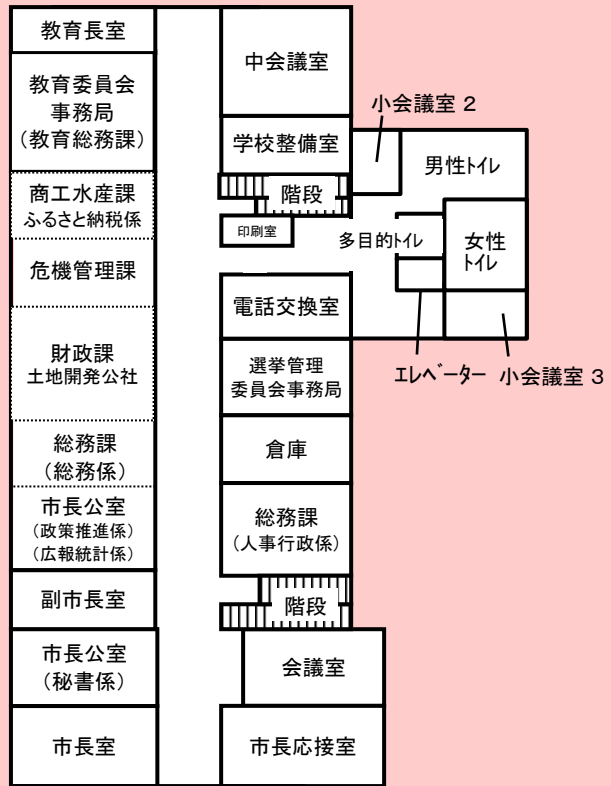

○指宿庁舎の配置

《1階》

都市・海岸整備課
《西側別館》

《2階》

《3階》

《指宿保健センター》

健康増進課

※健幸・協働のまちづくり課、社会教育課(管理係・社会教育係)、国体・スポーツコンベンション推進室、スポーツ振興課は、これまでどおりふれあいプラザなのはな館に設置しています。

※平成31年度から、支所の水道業務は、地域振興課で行います。

○山川庁舎の配置

○開間庁舎の配置

※山川・開間支所地域振興課では、農林水産業に関する簡易な相談や届出書類の受理申請も行っています。
また、平成31年度からは水道業務も地域振興課で行います。

○いぶすき農業支援センターの配置 (旧指宿合庁2階配置図)

○なのはな館の配置