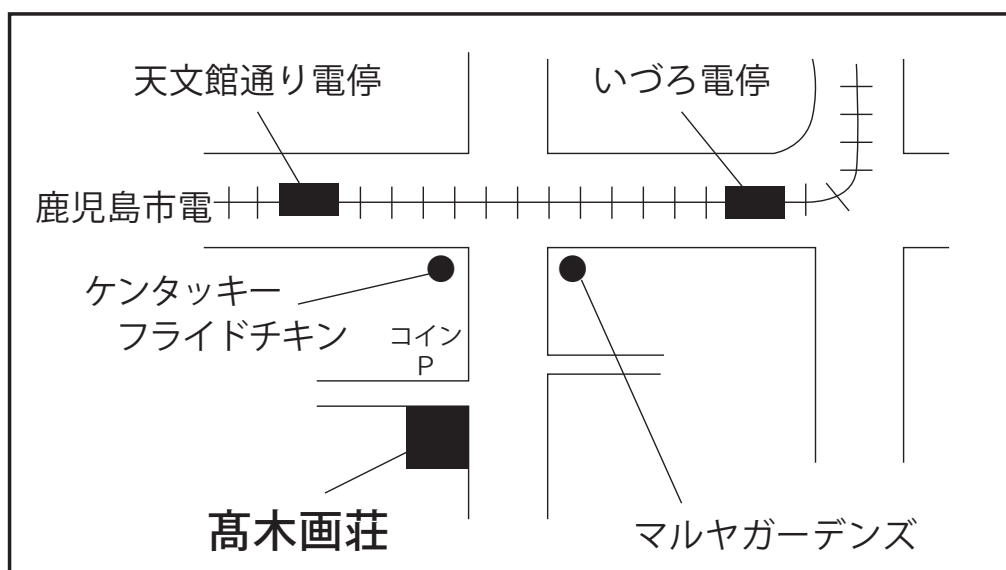

— 出品したいけど、搬入会場まで絵が運べない。 —

そういう方のために、佐川急便による作品の自宅集荷・宅配サービスの他に、
指定取扱店があります。

たか き
高木
画荘

〒892-0826 鹿児島市呉服町 3-4

電話 **099-225-0231** (FAX 099-227-4435)

営業時間 午前9時～午後7時 ※祝日休業

◎駐車場は近くのコインパーキングをご利用ください

文苑堂事務機