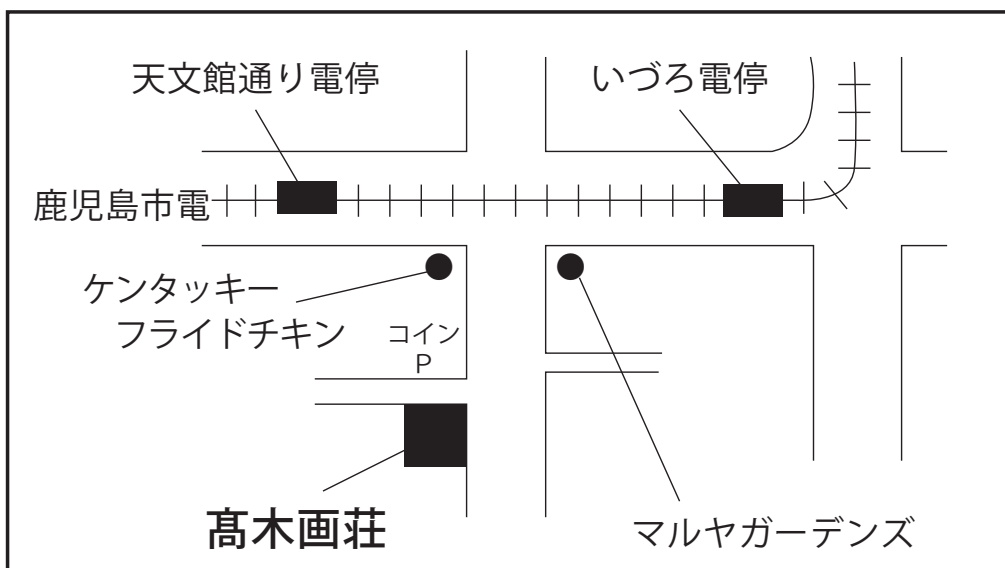

— 出品したいけど、搬入会場まで絵が運べない。 —

そういう方のために、佐川急便による作品の自宅集荷・宅配サービスの他に、  
**指定取扱店があります。**

たか き  
**高木**  
画荘

〒892-0826 鹿児島市呉服町 3-4

電話 **099-225-0231** (FAX 099-227-4435)

営業時間 午前9時～午後7時 ※祝日休業

◎駐車場は近くのコインパーキングをご利用ください

**文苑堂事務機**