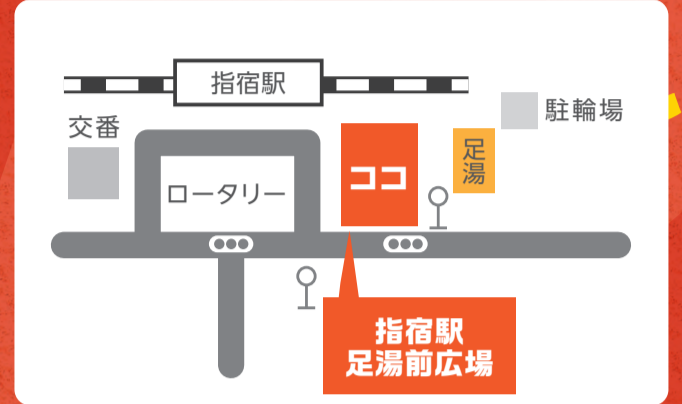

いぶすき商店街 駅弁まつり 2022

JR指宿枕崎線を利用すると
200円の割引!

対象者:購入当日、指宿駅で乗降車する方
①乗車する方:乗車前に切符を提示してください。(コピーします)
②降車する方:降車時に駅員から無効印を捺印してもらった切符を提出してください。(回収します)
※定期券は割引対象外です。

日時 2022年 1月9日 SUN ~ 24日 MON 10:30 ~ 14:00

価格 全品 1,000円(税込) ※ノベルティ付き
※お支払いは現金のみになります。

場所 指宿駅足湯前広場

詳細はこちら

- ◎出店店舗数: 1日3店舗程度
- ◎提供数: 1日あたり60~100個程度

※写真はイメージです。仕入状況等により中身が変更になる場合があります。
※携帯電話のご利用マナーにご協力ください。また、歩きスマホはご遠慮ください。

①さつま味 住所 指宿市湊2丁目1-31 電話 0993-22-2614 営業時間 11:30~13:30(LO) 17:30~20:30(LO)	②味彩 むさし 住所 指宿市大牟礼1丁目19-6 電話 0993-23-3888 営業時間 18:00~22:00	③ふぁみりー居酒屋 タカ 住所 指宿市大牟礼2丁目35-21 電話 0993-24-5880 営業時間 18:00~24:00	④EL SOL 87 住所 指宿市大牟礼2丁目17-15 電話 070-2646-7376 営業時間 水~金曜日 10:00~18:00 土・日曜日 10:00~16:00	⑤味処 喜作 住所 指宿市湊2丁目1-41 電話 0993-22-6179 営業時間 11:00~14:00、17:30~21:30
⑥本家かまどや ゆのはま 住所 指宿市場の浜5丁目2-26 電話 0993-22-2557 営業時間 7:00~22:00	⑦居酒屋PADDLE 住所 指宿市湊1丁目6-3 電話 0993-24-4175 営業時間 17:30~21:00	⑧いぶすき鳥越百貨店 住所 指宿市場の浜5丁目23-8 電話 0993-23-1212 営業時間 7:00~9:00、11:00~18:00	⑨勝美屋 住所 指宿市場の浜5丁目17-15 電話 0993-22-2680 営業時間 8:00~17:00	⑩瑠風 住所 指宿市湊1丁目3-22 電話 0993-22-3003 営業時間 11:30~14:00、18:00~23:00
⑪くつろぎ処 のん気 住所 指宿市湊1丁目7-22 電話 0993-22-2348 営業時間 19:00~26:00	⑫水迫ストアー 住所 指宿市場の浜5丁目10-10 電話 0993-22-3582 営業時間 9:00~17:00	⑬黒豚と郷土料理 青葉 住所 指宿市湊1丁目2-11 電話 0993-22-3356 営業時間 11:00~14:30、17:30~21:30	⑭出前屋 住所 指宿市大牟礼1丁目25-32 電話 0993-24-2459 営業時間 8:00~14:00	⑮新川水産 住所 指宿市場の浜1丁目5-1 電話 0993-23-3141 営業時間 10:00~17:00

各店舗の提供数予定表 (2022年1月9日~24日)

Sunday	Monday	Tuesday	Wednesday	Thursday	Friday	Saturday
9 合計75食 ④EL SOL 87 20食 ⑧いぶすき鳥越百貨店 15食 ⑩瑠風 15食 ⑫水迫ストアー 20食 ⑭出前屋 5食	10 合計55食 ③ふぁみりー居酒屋 タカ 15食 ⑤味処 喜作 20食 ⑩瑠風 20食	11 合計55食 ⑨勝美屋 20食 ⑭出前屋 25食 ⑮新川水産 10食	12 合計55食 ⑥本家かまどや ゆのはま 20食 ⑦居酒屋PADDLE 15食 ⑨勝美屋 20食	13 合計50食 ⑥本家かまどや ゆのはま 20食 ⑪くつろぎ処 のん気 20食 ⑬黒豚と郷土料理 青葉 10食	14 合計55食 ②味彩 むさし 30食 ③ふぁみりー居酒屋 タカ 15食 ⑮新川水産 10食	15 合計75食 ④EL SOL 87 20食 ⑤味処 喜作 15食 ⑦居酒屋PADDLE 20食 ⑬黒豚と郷土料理 青葉 10食 ⑮新川水産 10食
16 合計100食 ④EL SOL 87 15食 ⑥本家かまどや ゆのはま 15食 ⑧いぶすき鳥越百貨店 20食 ⑩瑠風 20食 ⑪くつろぎ処 のん気 15食 ⑫水迫ストアー 15食	17 合計55食 ⑤味処 喜作 20食 ⑩瑠風 20食 ⑬黒豚と郷土料理 青葉 15食	18 合計55食 ③ふぁみりー居酒屋 タカ 25食 ⑫水迫ストアー 20食 ⑮新川水産 10食	19 合計55食 ④EL SOL 87 20食 ⑨勝美屋 20食 ⑭出前屋 15食	20 合計55食 ⑤味処 喜作 20食 ⑨勝美屋 15食 ⑪くつろぎ処 のん気 20食	21 合計55食 ①さつま味 10食 ⑧いぶすき鳥越百貨店 20食 ⑭出前屋 15食 ⑮新川水産 10食	22 合計75食 ⑦居酒屋PADDLE 20食 ⑫水迫ストアー 20食 ⑬黒豚と郷土料理 青葉 25食 ⑮新川水産 10食
23 合計75食 ③ふぁみりー居酒屋 タカ 20食 ⑥本家かまどや ゆのはま 20食 ⑪くつろぎ処 のん気 20食 ⑬黒豚と郷土料理 青葉 15食	24 合計55食 ⑦居酒屋PADDLE 20食 ⑧いぶすき鳥越百貨店 20食 ⑭出前屋 15食	駅弁まつり期間中の駅弁の予約はこちらへ ☎ 090-8830-0670 (西留) ※絶対にお店へ駅弁の予約はしないでください。