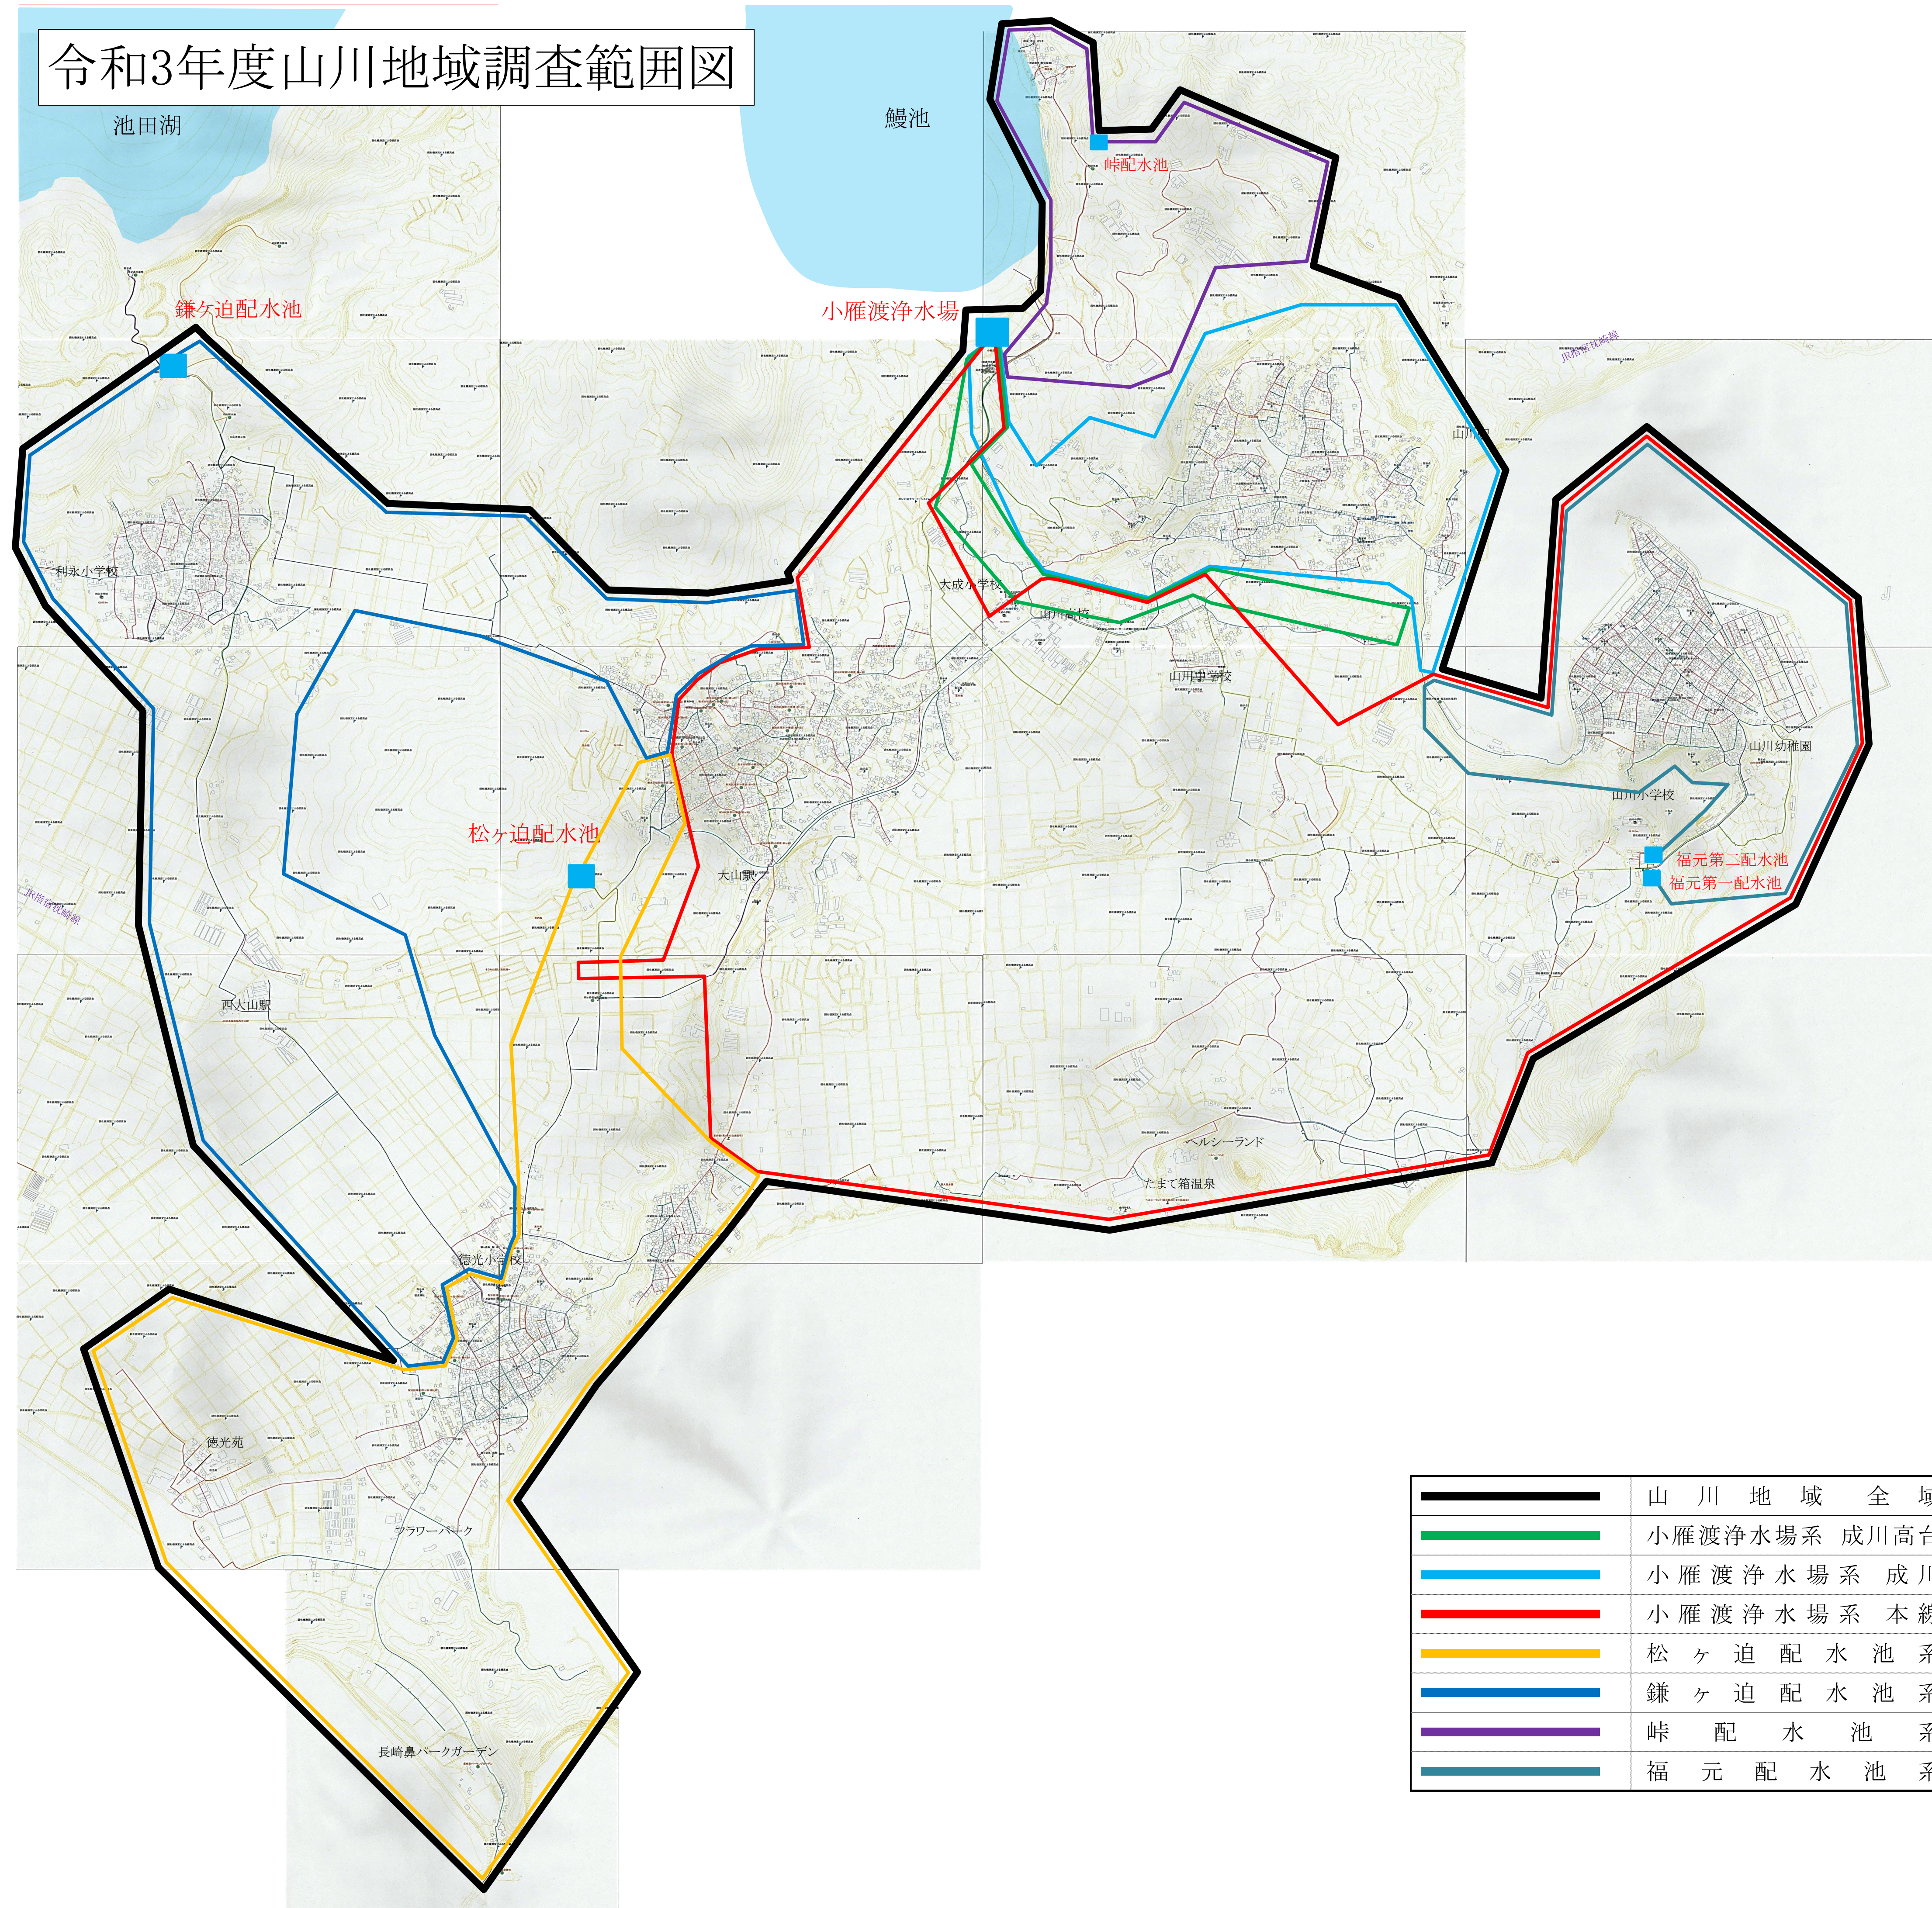

令和3年度山川地域調査範囲図

	山川地域全域
	小雁渡浄水場系 成川高台
	小雁渡浄水場系 成川
	小雁渡浄水場系 本線
	松ヶ迫配水池系
	鎌ヶ迫配水池系
	峠配水池系
	福元配水池系